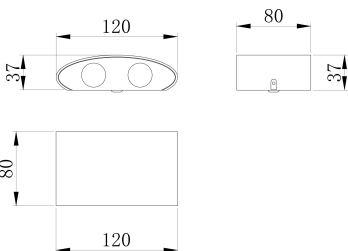

Instruction

MAX 4W
400 Lumen

Model: O417WL-L4W3K
Collection: Outdoor

Resessed

Sicherheitshinweis

Safety Guidelines

Règles de sécurité

Règles de sécurité

Siehe Herstellerangaben auf der Verpackung.
Bewahren Sie die Anleitung während der gesamten Garantiezeit auf.

Voir l'emballage pour les informations du fabricant.
Conservez les instructions pendant toute la période de garantie.