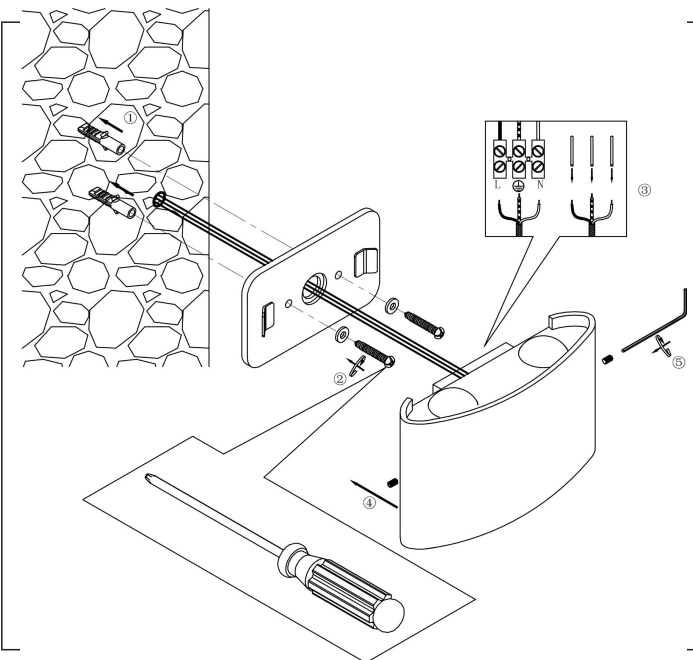

Instruction

MAX 4W
400 Lumen

Model: O417WL-L4W3K
Collection: Outdoor

Resessed

Sicherheitshinweis

Safety Guidelines

Règles de sécurité

Règles de sécurité

Siehe Herstellerangaben auf der Verpackung.
Bewahren Sie die Anleitung während der gesamten Garantiezeit auf.

Voir l'emballage pour les informations du fabricant.
Conservez les instructions pendant toute la période de garantie.