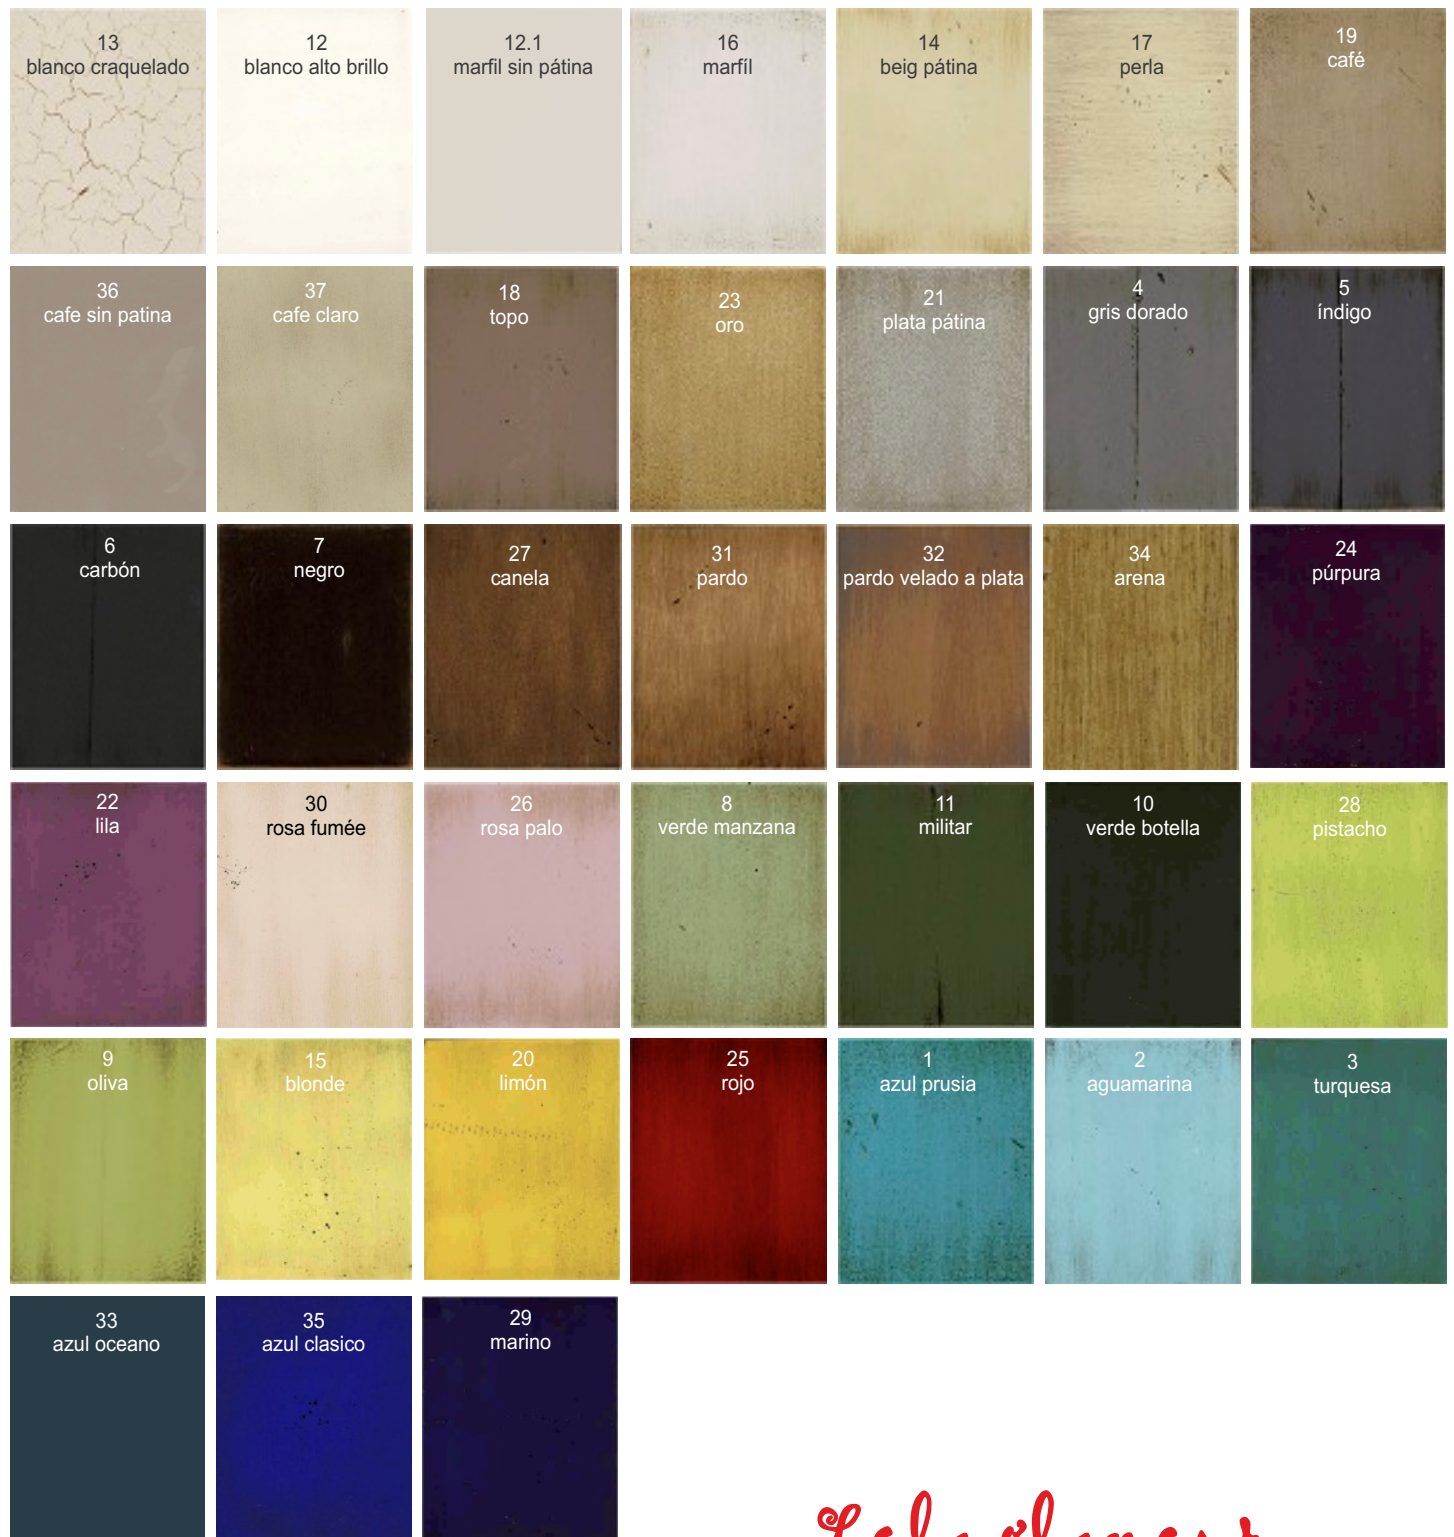

Art. DL07
195x45x84

Art. DL15.1
60x45x55

Art. DLMT
178x200x102

Art. 06.TOTEM
200x110x78

Acabados Disponibles

Lola glamour

Maderas Disponibles