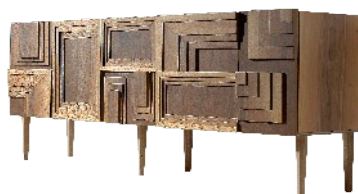

Mueble de TV Totem

Art. DL04 L200 F45,5 H75

Aparador 2 cajones y 4 puertas

La matemática oculta tras nuestra idea del canon de belleza, nos promueve a conceder atribuciones de lo bello a los patrones geométricos que se integran en la naturaleza. En este contexto, desarrollamos estos diseños de polítopos entrelazados que se impregnan de su propia esencia de armonía y belleza en una totalidad de valor conceptual y artístico.

La serie Totem puede fabricarse en chapa natural de nogal o se puede lacar en cualquiera de los colores de nuestro catálogo para adaptarse a cualquier gama o estilo existente.

Art. DL04 TV Totem L200 F45 H75

Productos de la misma serie

Art. DL01
110x45x100

Art. DL01.1
160x50x90

Art. DL02
80x41x140

Art. DL03
120x50x160

Art. DL04
200x45x75

Art. DL05
200x45x48

Art. DL06
150x45x38

Art. DL07
195x45x84

Art. DL15.1
60x45x55

Art. DLMT
178x200x102

Art. 06.TOTEM
200x110x78

Acabados Disponibles

Lola glamour

Maderas Disponibles