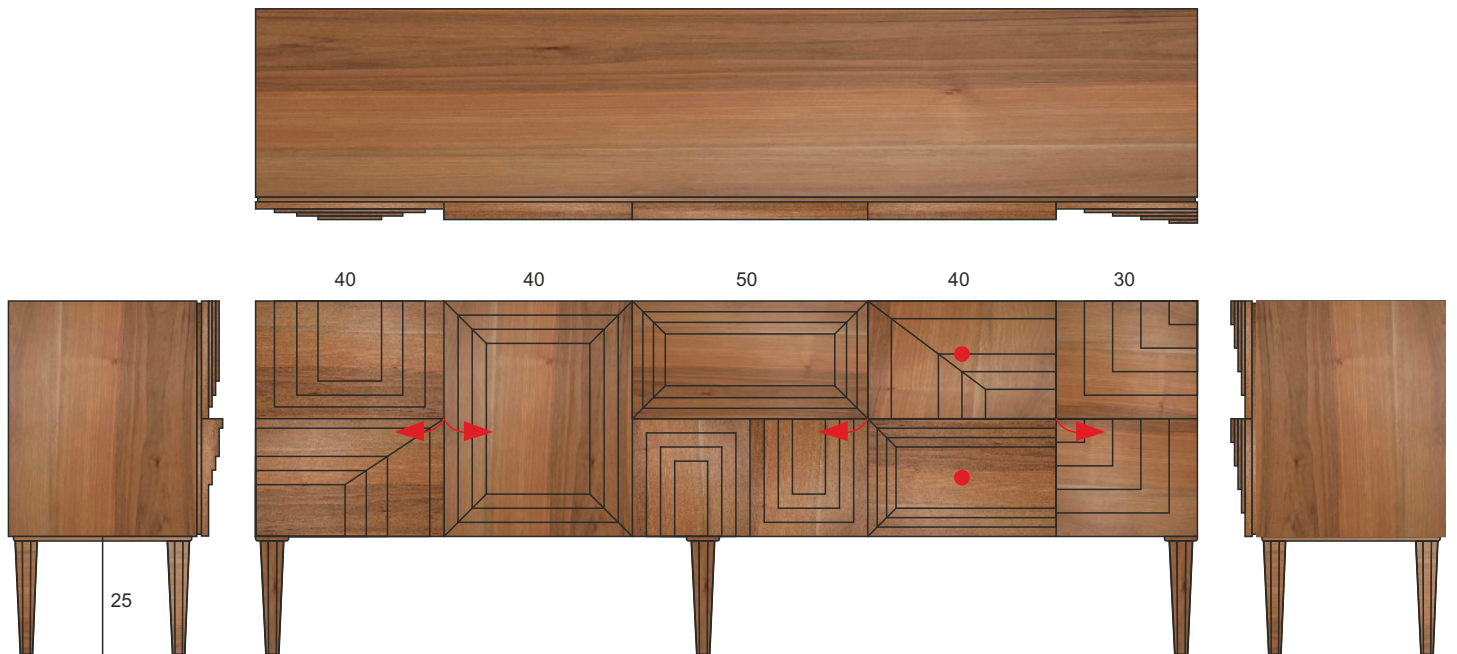

Mueble de TV Totem

Art. DL04 L200 F45,5 H75

Aparador 2 cajones y 4 puertas

La matemática oculta tras nuestra idea del canon de belleza, nos promueve a conceder atribuciones de lo bello a los patrones geométricos que se integran en la naturaleza. En este contexto, desarrollamos estos diseños de polítopos entrelazados que se impregnan de su propia esencia de armonía y belleza en una totalidad de valor conceptual y artístico.

La serie Totem puede fabricarse en chapa natural de nogal o se puede lacar en cualquiera de los colores de nuestro catálogo para adaptarse a cualquier gama o estilo existente.

Art. DL04 TV Totem L200 F45 H75

- El mueble llega en 1 pieza
- Sentido de apertura de la puerta: ➤
- Cajón: ●
- Volumen: 0,85 m³
- Peso: 90 kg
- Fabricado a medida: elige entre diferentes acabados y juega con las dimensiones y las características interiores.
- Escribe un email a info@lolaglamour.com detallando los cambios que necesitas para que enviemos el diseño y su precio.

Productos de la misma serie

Art. DL01
110x45x100

Art. DL01.1
160x50x90

Art. DL02
80x41x140

Art. DL03
120x50x160

Art. DL04
200x45x75

Art. DL05
200x45x48

Art. DL06
150x45x38