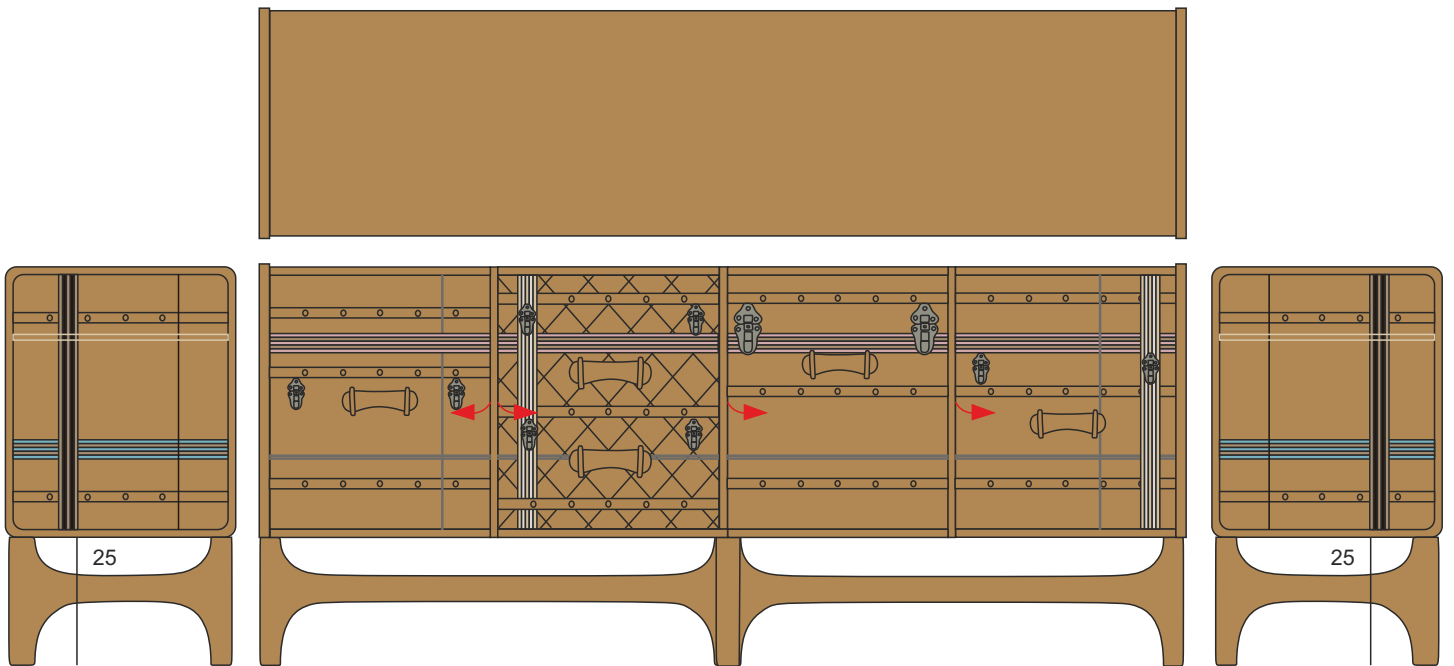

Aparador Suitcase

Art. LTV L180 F45 H78

Aparador 4 puertas

Más que una afición, viajar es para nosotros una necesidad vital. Un impulso que nos sirve de guía para nuevas experiencias y aventuras estéticas. Siempre con una maleta al pie de la cama, y un sinfín de lugares curiosos que visitar, quisimos incluir la idea del viaje en los objetos que nos rodean. Y así, piezas como este aparador de cuatro puertas con estantes interiores, prolongan la sensación del viaje más allá del regreso.

Art. LTV Aparador Suitcase L180 F45 H78

Acabados según foto:

- El mueble llega en 1 pieza
- Sentido de apertura de la puerta: ➔
- Volumen: 0,78 m³
- Peso: 75 kg
- Fabricado a medida: elige entre diferentes acabados y juega con las dimensiones y las características interiores.
- Escribe un email a info@lolaglamour.com detallando los cambios que necesitas para que enviemos el diseño y su precio.

Productos de la misma serie

Art. L2.1
50x55x55

Art. L4.1
100x55x45

Art. L4.C
117x55x132

Art. L17
415x150x275

Art. 0080.s
205x105x110

Art. 0083.s
180+40x64x250

Art. LTV
180x45x78