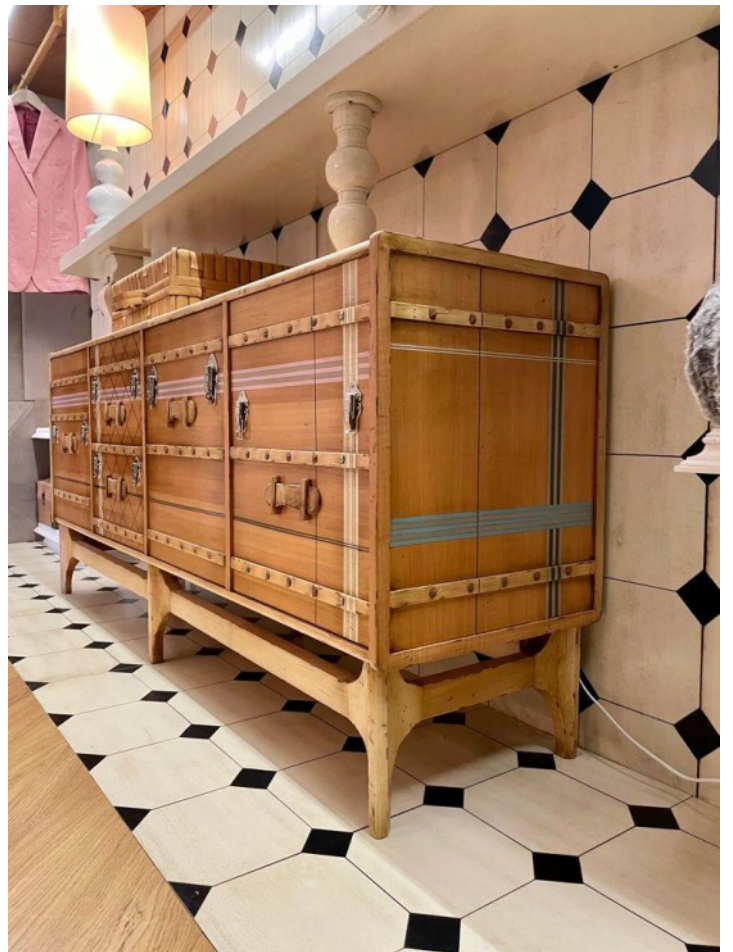

Aparador Suitcase

Art. LTV L180 F45 H78

Aparador 4 puertas

Más que una afición, viajar es para nosotros una necesidad vital. Un impulso que nos sirve de guía para nuevas experiencias y aventuras estéticas. Siempre con una maleta al pie de la cama, y un sinfín de lugares curiosos que visitar, quisimos incluir la idea del viaje en los objetos que nos rodean. Y así, piezas como este aparador de cuatro puertas con estantes interiores, prolongan la sensación del viaje más allá del regreso.

Art. LTV Aparador Suitcase L180 F45 H78

Acabados según foto:

- El mueble llega en 1 pieza
- Sentido de apertura de la puerta: ➔
- Volumen: 0,78 m³
- Peso: 75 kg
- Fabricado a medida: elige entre diferentes acabados y juega con las dimensiones y las características interiores.
- Escribe un email a info@lolaglamour.com detallando los cambios que necesitas para que enviemos el diseño y su precio.