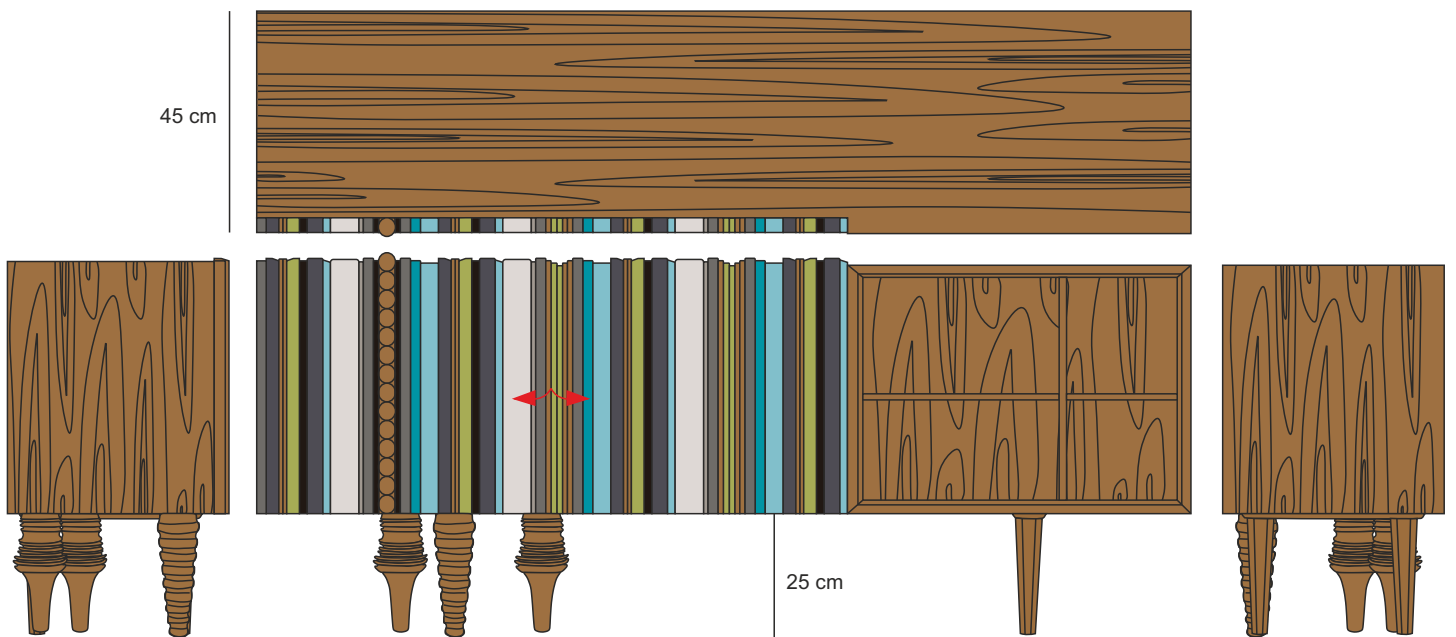

# Aparador Reina

Art. 22232 L190 F45 H78

## Aparador 2 puertas

*Cada una de las piezas de la serie Reina atrapa por su exclusiva combinación de colores y el trabajo artesanal que encierra su consecución final. En este caso, la hemos revisitado con otra gama de colores en la que destaca el Verde Oliva, el Índigo o el Carbón, en las dos puertas y la veteada madera australia en la caja, con patas sutilmente más estilizadas.*

Art. 22232 Aparador Reina L190 F45 H78

Acabados según foto:

- El mueble llega en 1 pieza
- Sentido de apertura de la puerta: ➤
- Volumen: 0,66 m<sup>3</sup>
- Peso: 60 kg
- Fabricado a medida: elige entre diferentes acabados y juega con las dimensiones y las características interiores.
- Escribe un email a [info@lolaglamour.com](mailto:info@lolaglamour.com) detallando los cambios que necesitas para que enviemos el diseño y su precio.