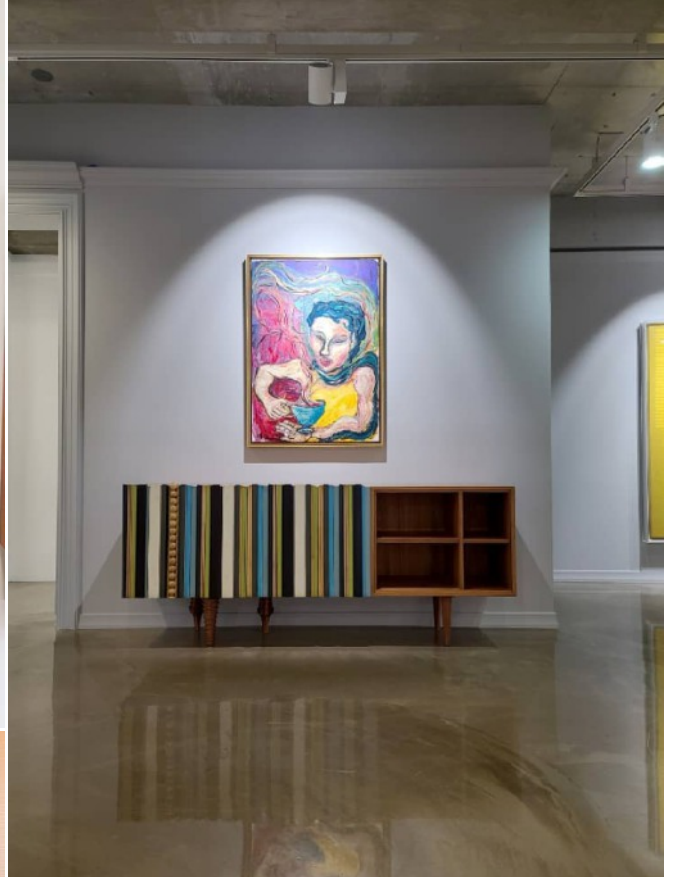

# Aparador Reina

Art. 22232 L190 F45 H78

## Aparador 2 puertas

*Cada una de las piezas de la serie Reina atrapa por su exclusiva combinación de colores y el trabajo artesanal que encierra su consecución final. En este caso, la hemos revisitado con otra gama de colores en la que destaca el Verde Oliva, el Índigo o el Carbón, en las dos puertas y la veteada madera australia en la caja, con patas sutilmente más estilizadas.*

Art. 22232 Aparador Reina L190 F45 H78

Acabados según foto:

- El mueble llega en 1 pieza
- Sentido de apertura de la puerta: ➤
- Volumen: 0,66 m<sup>3</sup>
- Peso: 60 kg
- Fabricado a medida: elige entre diferentes acabados y juega con las dimensiones y las características interiores.
- Escribe un email a [info@lolaglamour.com](mailto:info@lolaglamour.com) detallando los cambios que necesitas para que enviemos el diseño y su precio.