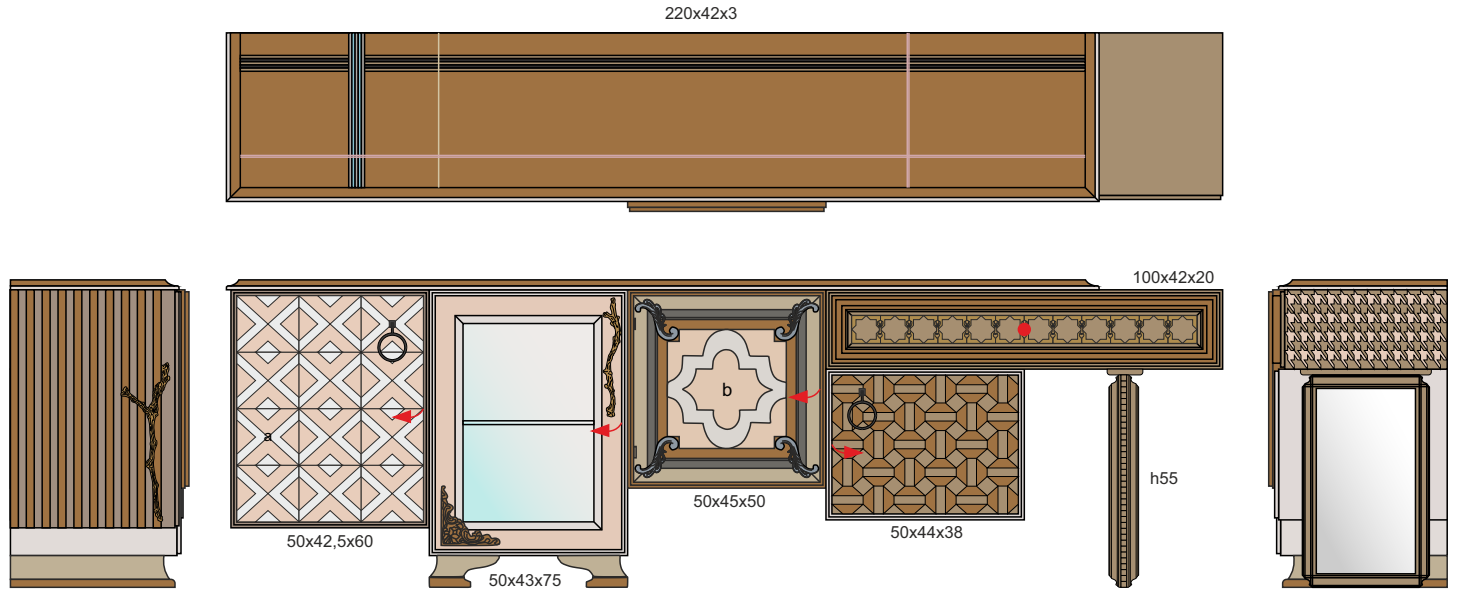

Aparador One

Art. One5.2 L250 F45 H83

Aparador 1 cajón y 4 puertas

Nueva composición de la serie One. Nuevas texturas, aplicaciones y colores para una pieza de autor en espacios glamurosos. Si buscas algo diferente y con personalidad esta serie te enamorará.

Art. One5.2 Aparador One L250 F45 H83

Acabados según foto:

- El mueble llega en 3 piezas
- Sentido de apertura de la puerta: ➔
- Cajón: ●
- Volumen: 1,4 m³
- Peso: 110 kg
- Fabricado a medida: elige entre diferentes acabados y juega con las dimensiones y las características interiores.
- Escribe un email a info@lolaglamour.com detallando los cambios que necesitas para que enviemos el diseño y su precio.

Productos de la misma serie

Art. one1
300x45x170

Art. one2
275x45x97

Art. one5
250x45x83

Art. one5.1
250x45x83

Art. one5.2
250x45x83

Art. one6
150x50x100

Art. one7
80x40x50

Art. one15
175x42x115

Art. one16
145x42x105

Art. one17
107x42x230

Acabados Disponibles

Lola glamour

Maderas Disponibles

Texturas Disponibles

Lola glamour