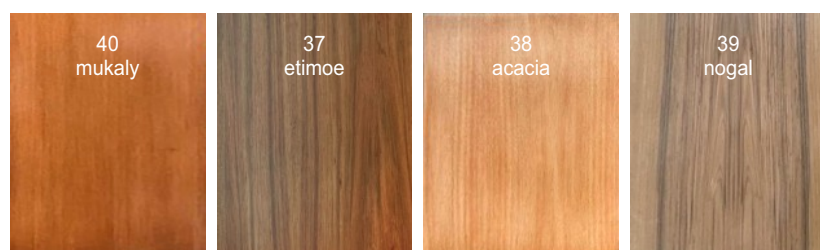

Art. 0151 Mueble bajo Yeong-Gam L215 F45 H75

Acabados según foto:

- El mueble llega en 1 pieza
- Sentido de apertura de la puerta: ➤
- Cajón: ●
- Volumen: 0,85 m³
- Peso: 70 kg
- Fabricado a medida: elige entre diferentes acabados y juega con las dimensiones y las características interiores.
- Escribe un email a info@lolaglamour.com detallando los cambios que necesitas para que enviemos el diseño y su precio.

Productos de la misma serie

Art. 0150
90x40x150

Art. 0151
215x45x75

Acabados Disponibles

Lola glamour

Maderas Disponibles

Texturas Disponibles

Lola glamour