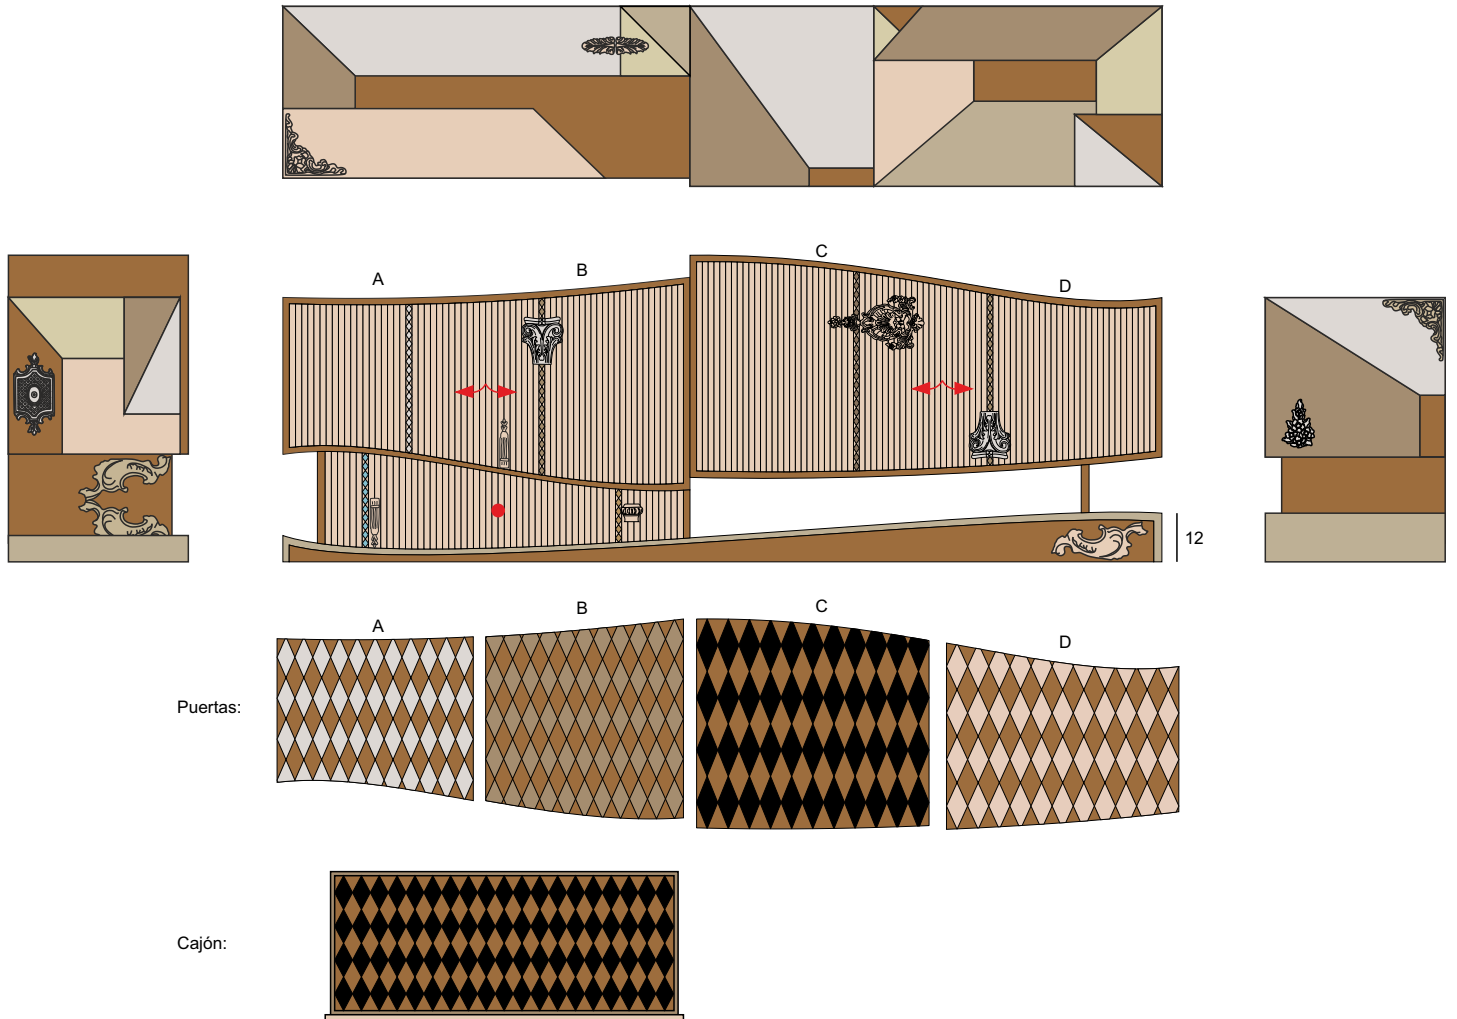

Mueble bajo Yeong-Gam

Art. 0151 L215 F45 H75

Aparador 1 cajón y 4 puertas

Inspirado en las construcciones tradicionales coreanas y en sus peculiares cubiertas, que son iconos del continente asiático.

Puertas y cajones en equilibrio que respiran sutileza y fragilidad. El juego de curva y línea, la armonía, el diseño, lo inesperado, el enigma de lo frágil, el privilegio de poseer algo bello y exclusivo.

Art. 0151 Mueble bajo Yeong-Gam L215 F45 H75

Acabados según foto:

- El mueble llega en 1 pieza
- Sentido de apertura de la puerta: ➤
- Cajón: ●
- Volumen: 0,85 m³
- Peso: 70 kg
- Fabricado a medida: elige entre diferentes acabados y juega con las dimensiones y las características interiores.
- Escribe un email a info@lolaglamour.com detallando los cambios que necesitas para que enviemos el diseño y su precio.

Productos de la misma serie

Art. 0150
90x40x150

Art. 0151
215x45x75

Acabados Disponibles

Lola glamour

Maderas Disponibles

Texturas Disponibles

Lola glamour