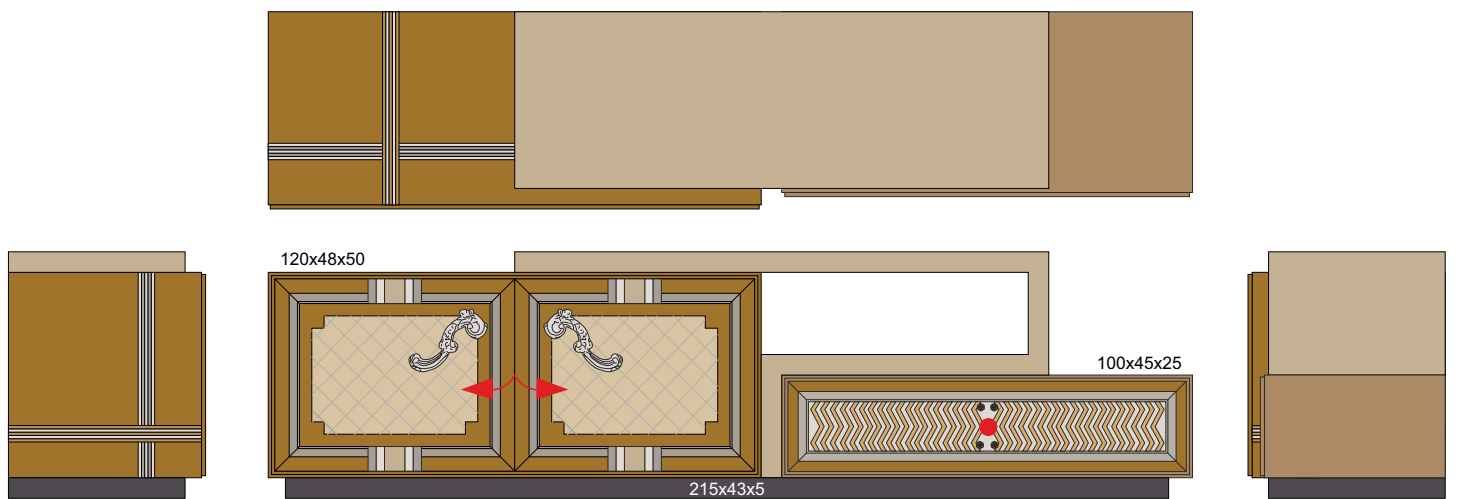

# Mueble de TV One

Art. One13 L225 F48 H60

## Aparador 1 cajón y 2 puertas

*La serie One es creación y diversión a partes iguales. Con su estructura de cajas, está pensada para que cada persona diseñe sus propios muebles a medida. Combina sus diferentes módulos en infinitas posibilidades, tanto estéticas como utilitarias, para obtener soluciones únicas en tu hogar o negocio. Un delicado juego de volúmenes y texturas, colores y patrones, motivos, tallas y tiradores, con tantos acabados como puedas imaginar. Ponemos nuestras habilidades a tu servicio, y si necesitas ayuda con la composición, también podemos aconsejarte para que tengas una pieza única con su propia idiosincrasia.*

## Art. One13 Mueble de TV One L225 F48 H60

### Acabados según foto:

- El mueble llega en 1 pieza
- Sentido de apertura de la puerta: ➤
- Cajón: ●
- Volumen: 0,81 m<sup>3</sup>
- Peso: 90 kg
- Fabricado a medida: elige entre diferentes acabados y juega con las dimensiones y las características interiores.
- Escribe un email a [info@lolaglamour.com](mailto:info@lolaglamour.com) detallando los cambios que necesitas para que enviemos el diseño y su precio.