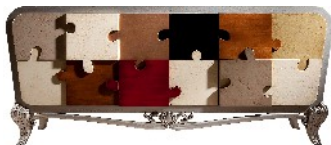

Art. 0034
180x45x75