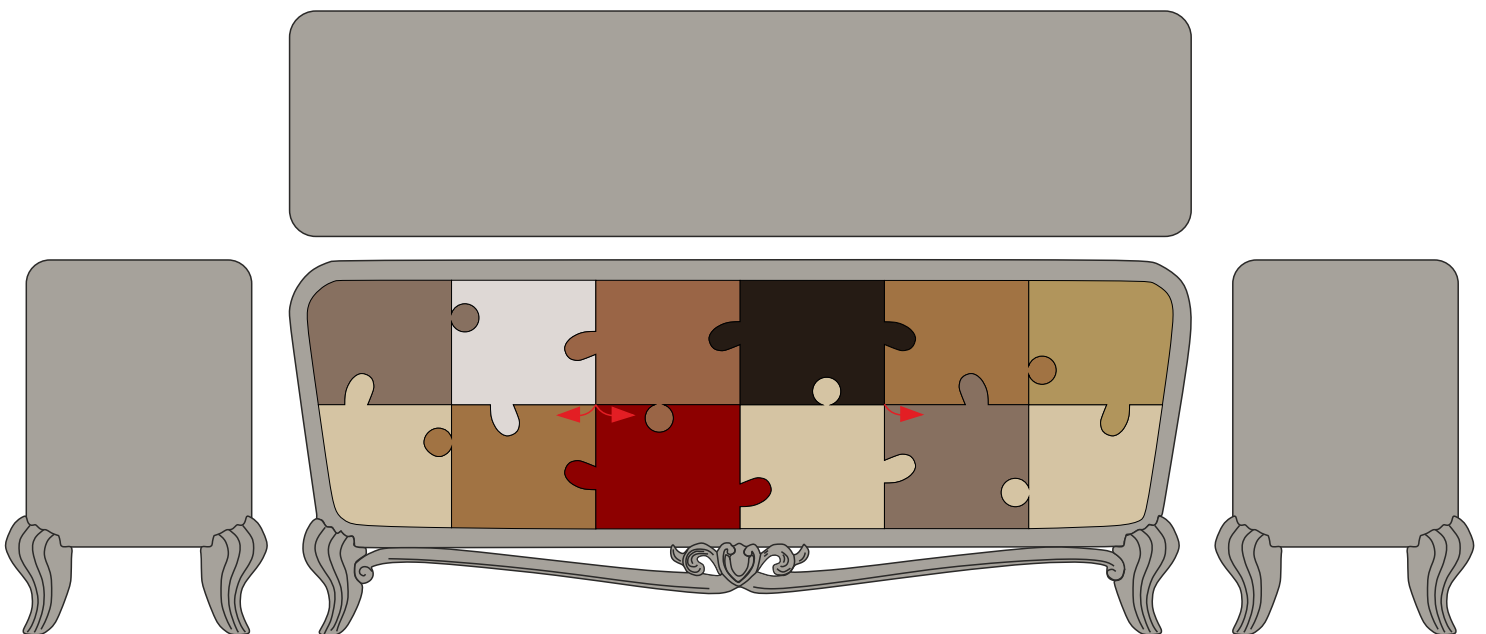

Art. 0034 Aparador Puzle L180 F45 H75