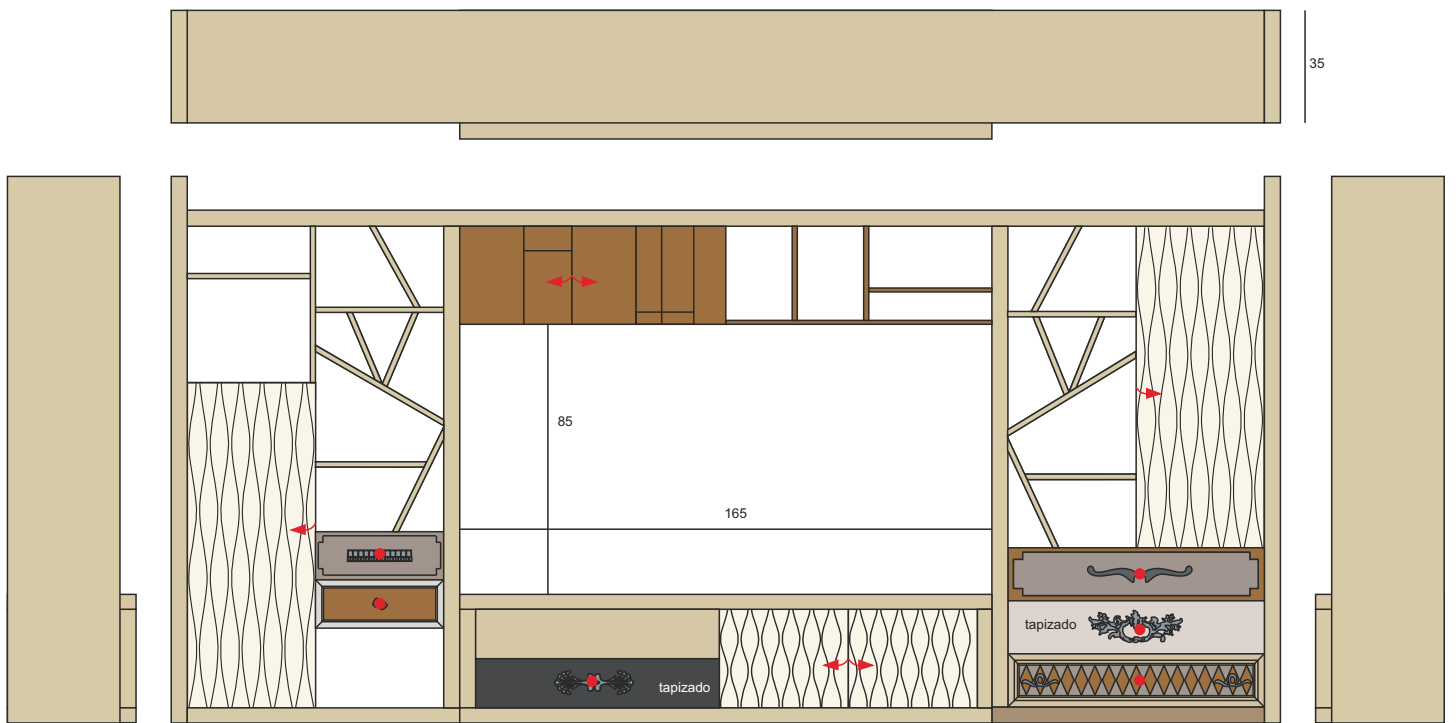

TV Amore

Art. 01.2 L345 F35 H170

Mueble de TV 6 cajones y 6 puertas

Diseñada con mucho amor, esta composición vestirá de forma integral tu sala de estar, atrayendo el foco de atención y minimizando el impacto visual de nuestras televisiones. Jugamos con la asimetría sin caer en el disparate, unimos texturas y colores en un ejercicio de equilibrio y practicidad a gran escala. Seis puertas, seis cajones, espacios abiertos y baldas imposibles, darán cabida a todos vuestros objetos, tanto los que desean ser expuestos, como los que preferies ocultar a las miradas indiscretas.

Art. 01.2 TV Amore L345 F35 H170

Acabados según foto:

- El mueble llega en 5 piezas
- Sentido de apertura de la puerta: ➤
- Cajón: ●
- Las telas utilizadas pueden variar según la disponibilidad del fabricante
- Volumen: 2,56 m³
- Peso: 270 kg
- Fabricado a medida: elige entre diferentes acabados y juega con las dimensiones y las características interiores.
- Escribe un email a info@lolaglamour.com detallando los cambios que necesitas para que enviemos el diseño y su precio.