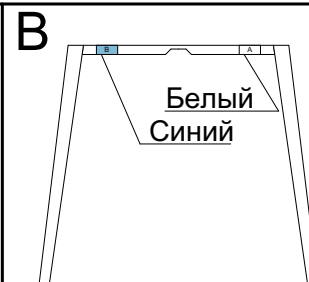

Спинка
стула

D  x4
Болт М6х35

E  x1
Болт М6х20