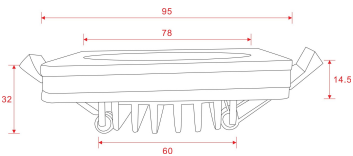

Instruction

MAX 12W
750 Lumen

Model: DL303-L12W
Collection: Downlight

Resessed