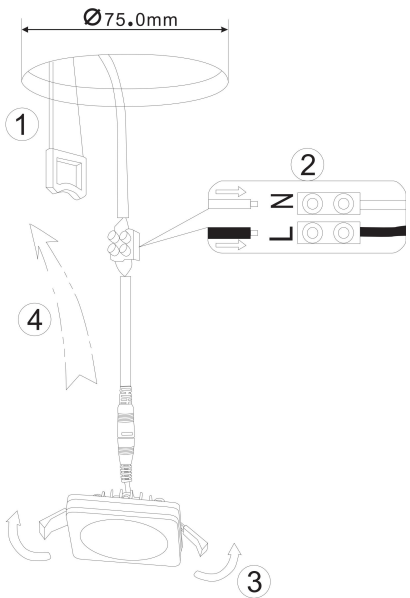

Instruction

MAX 12W
750 Lumen

Model: DL303-L12W
Collection: Downlight

Resessed

Sicherheitshinweis

Safety Guidelines

Règles de sécurité

Règles de sécurité

Siehe Herstellerangaben auf der Verpackung.
Bewahren Sie die Anleitung während der gesamten Garantiezeit auf.

Voir l'emballage pour les informations du fabricant.
Conservez les instructions pendant toute la période de garantie.