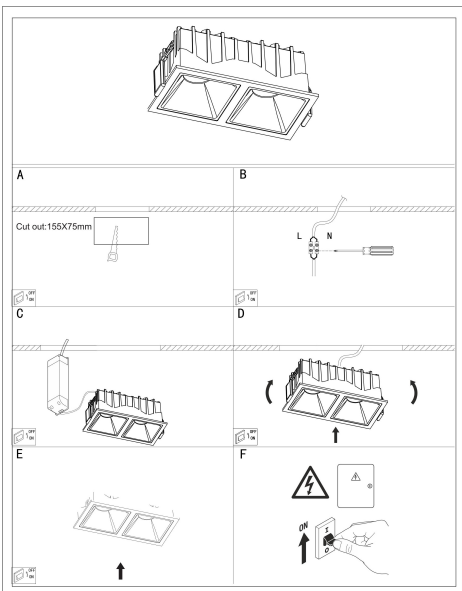

Instruction

MAX 30W
2 500 Lumen

Model: DL043-02-15W4K-D-SQ-W

Collection: Downlight

Resessed

Sicherheitshinweis

Safety Guidelines

Règles de sécurité

Règles de sécurité

Siehe Herstellerangaben auf der Verpackung.
Bewahren Sie die Anleitung während der gesamten Garantiezeit auf.

See packaging for manufacturer's information.
Keep the instructions for the entire warranty period.
Voir l'emballage pour les informations du fabricant.
Conservez les instructions pendant toute la période de garantie.