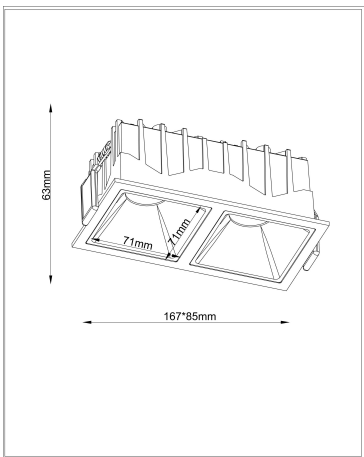

Instruction

MAX 30W
2 500 Lumen

Model: DL043-02-15W4K-D-SQ-W

Collection: Downlight

Resessed

Sicherheitshinweis

Safety Guidelines

Règles de sécurité

Règles de sécurité

Siehe Herstellerangaben auf der Verpackung.
Bewahren Sie die Anleitung während der gesamten Garantiezeit auf.

See packaging for manufacturer's information.
Keep the instructions for the entire warranty period.
Voir l'emballage pour les informations du fabricant.
Conservez les instructions pendant toute la période de garantie.