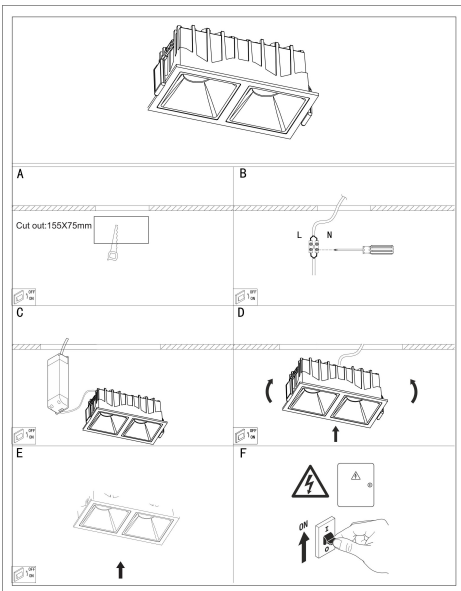

Instruction

MAX 30W
2 250 Lumen

Model: DL043-02-15W3K-D-SQ-W

Collection: Downlight

Resessed

Sicherheitshinweis

Safety Guidelines

Règles de sécurité

Règles de sécurité

Siehe Herstellerangaben auf der Verpackung.
Bewahren Sie die Anleitung während der gesamten Garantiezeit auf.