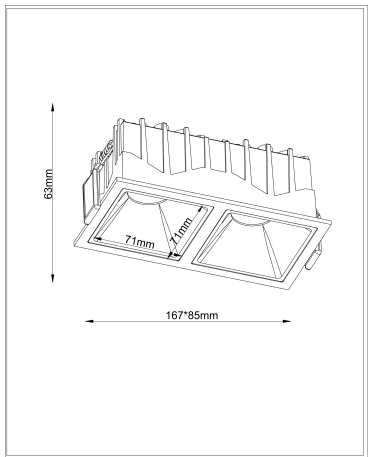

Instruction

MAX 30W
2 250 Lumen

Model: DL043-02-15W3K-D-SQ-W

Collection: Downlight

Resessed

Sicherheitshinweis

Safety Guidelines

Règles de sécurité

Règles de sécurité

Siehe Herstellerangaben auf der Verpackung.
Bewahren Sie die Anleitung während der gesamten Garantiezeit auf.