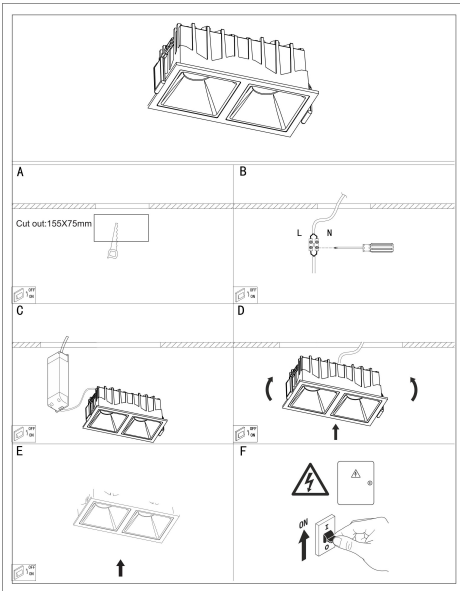

Instruction

MAX 30W
2 100 Lumen

Model: DL043-02-15W3K-D-SQ-WB

Collection: Downlight

Resessed

Sicherheitshinweis

Safety Guidelines

Règles de sécurité

Règles de sécurité

Siehe Herstellerangaben auf der Verpackung.
Bewahren Sie die Anleitung während der gesamten Garantiezeit auf.