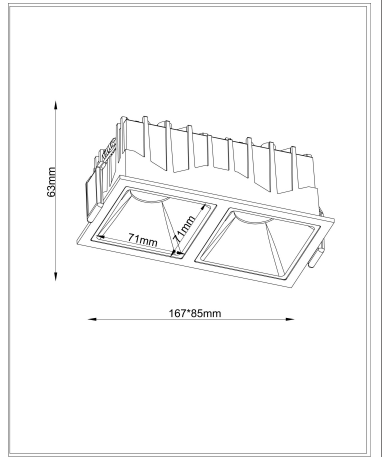

Instruction

MAX 30W
2 100 Lumen

Model: DL043-02-15W3K-D-SQ-WB

Collection: Downlight

Resessed

Sicherheitshinweis

Safety Guidelines

Règles de sécurité

Règles de sécurité

Siehe Herstellerangaben auf der Verpackung.
Bewahren Sie die Anleitung während der gesamten Garantiezeit auf.