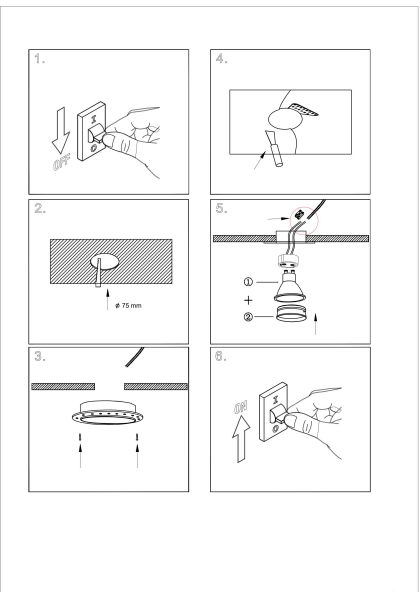

Instruction

Model: DL051-U-2W
Collection: Downlight
Resessed

Sicherheitshinweis

Safety Guidelines

Règles de sécurité

Règles de sécurité

Siehe Herstellerangaben auf der Verpackung.
Bewahren Sie die Anleitung während der gesamten Garantiezeit auf.