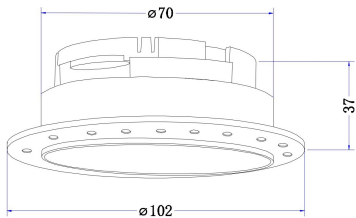

Instruction

Model: DL051-U-2W
Collection: Downlight
Resessed

Sicherheitshinweis

Safety Guidelines

Règles de sécurité

Règles de sécurité

Siehe Herstellerangaben auf der Verpackung.
Bewahren Sie die Anleitung während der gesamten Garantiezeit auf.