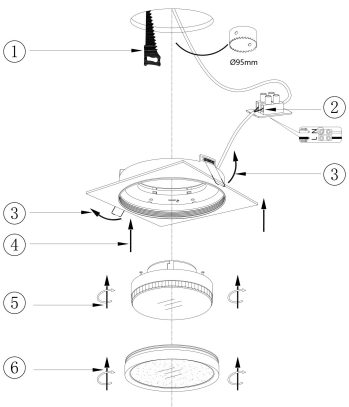

Instruction

1xGX53 15W

Model: DL086-GX53-SQ-WB

Collection: Downlight

Recessed

Sicherheitshinweis

Safety Guidelines

Règles de sécurité

Règles de sécurité

Siehe Herstellerangaben auf der Verpackung.
Bewahren Sie die Anleitung während der gesamten Garantiezeit auf.