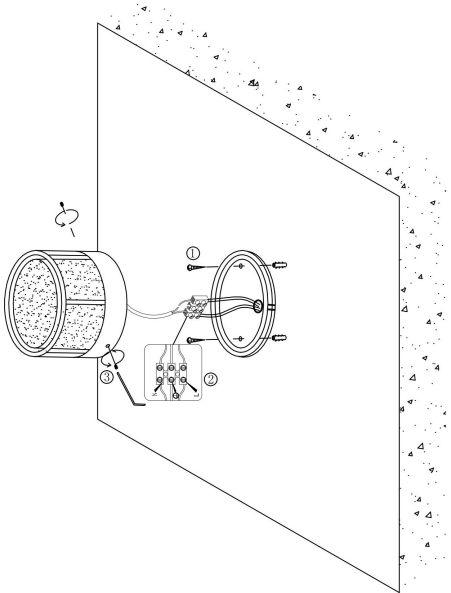

Instruction

MAX 6W
400 Lumen

Model: O011WL-L6B
Collection: Outdoor

Wall Lamps

Sicherheitshinweis

Safety Guidelines

Règles de sécurité

Règles de sécurité

Siehe Herstellerangaben auf der Verpackung.
Bewahren Sie die Anleitung während der gesamten Garantiezeit auf.