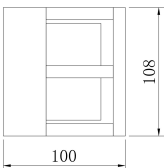

Instruction

MAX 6W
400 Lumen

Model: O011WL-L6B
Collection: Outdoor

Wall Lamps