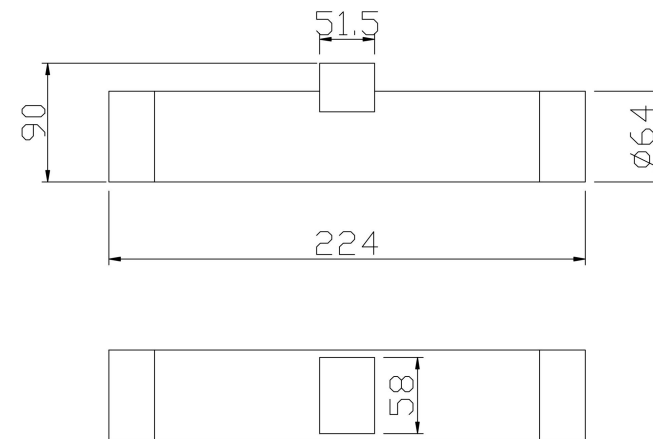

③

①

②

MAX 10W
720 Lumen

Модель: C027WL-L10B
Коллекция: Ceiling & Wall

Настенный светильник