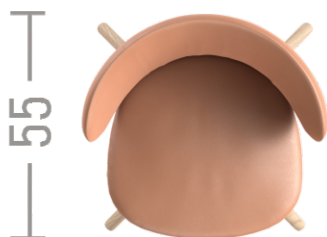

БАЙКАЛ

СТУЛ

ОПИСАНИЕ

Стул «Байкал» имеет прекрасный лаконичный и утончённый внешний облик. Каркас выполнен из красивой и прочной древесины Дуба.

Высокая спинка с боковыми поддержками и без подлокотников является одновременно удобной и при этом имеет лёгкий конструктив, создающий яркий визуальный образ.

БАЙКАЛ

СТУЛ

60

78

60

60

78

60

55

МАТЕРИАЛЫ

СТАНДАРТНАЯ ПАЛИТРА ОТДЕЛКИ

НАТУРАЛЬНАЯ
КОЖА

ТОНИРОВКА
НАТУРАЛЬНОГО ДУБА

ЭМАЛЬ С
ФАКТУРОЙ ДУБА

МАТЕРИАЛЫ

СТАНДАРТНАЯ ПАЛИТРА ОТДЕЛКИ