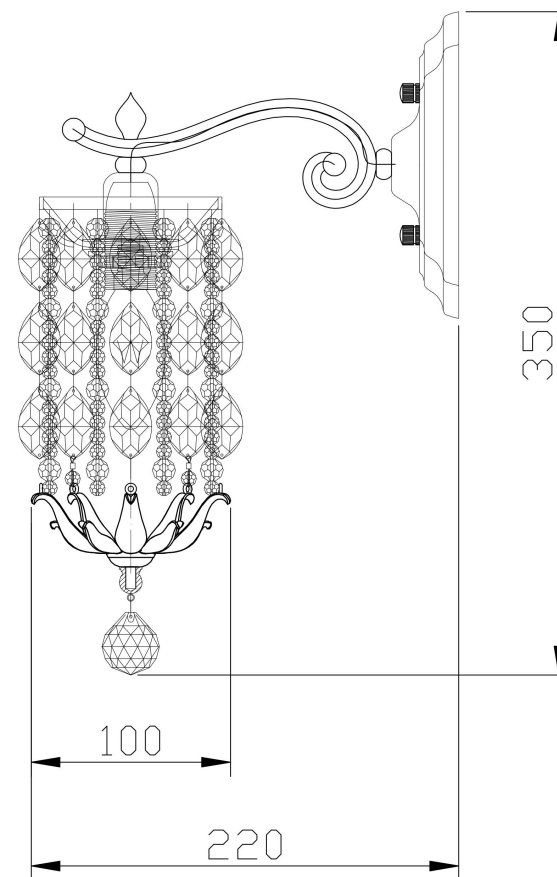

A=5  
B=5  
C=10  
D=1

1xE14 60W

Модель: DIA107-WL-01-R  
Коллекция: Royal Classic  
Серия: Ronta  
Настенный светильник