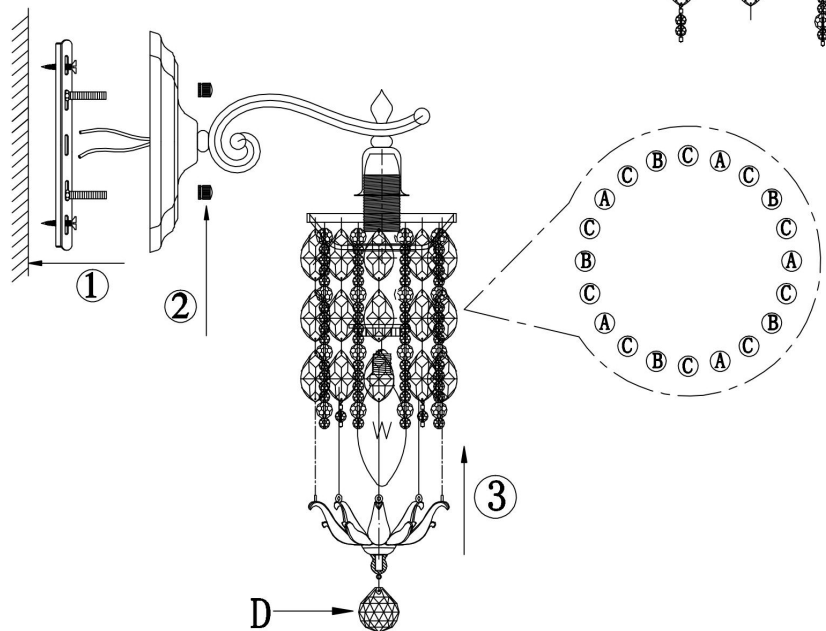

A=5  
B=5  
C=10  
D=1

1xE14 60W

Модель: DIA107-WL-01-R  
Коллекция: Royal Classic  
Серия: Ronta  
Настенный светильник