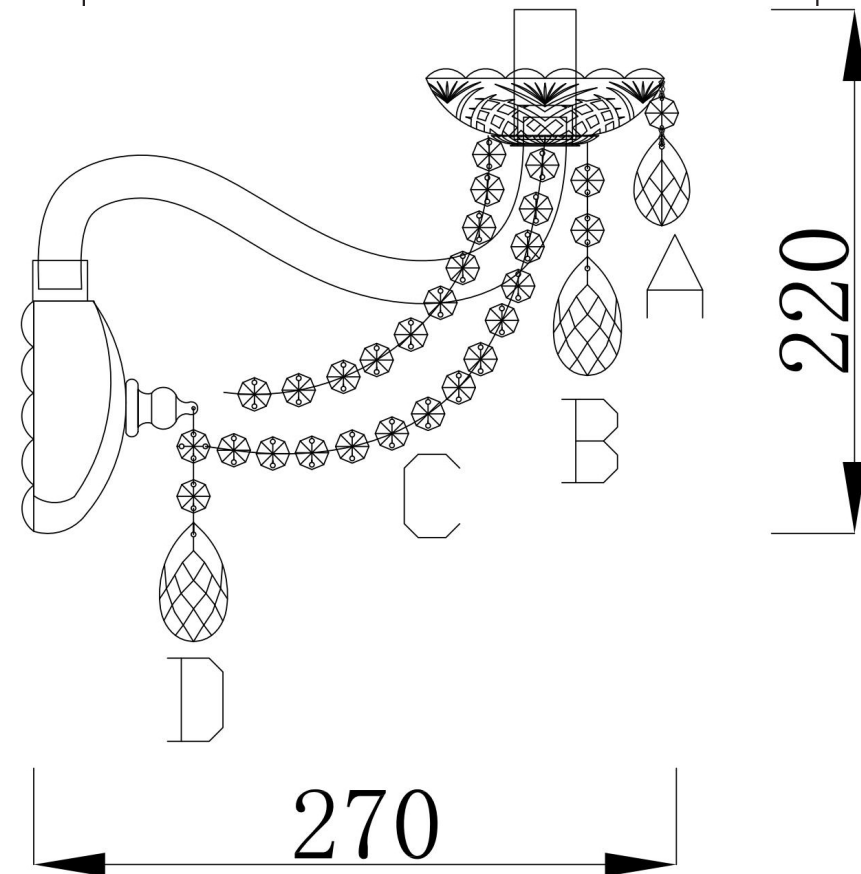

DIA019-01-G

A = 5 pcs  
B = 2 pcs

1xE14 60W

Модель: DIA019-01-G  
Коллекция: Royal Classic  
Серия: Beatrix  
Настенный светильник