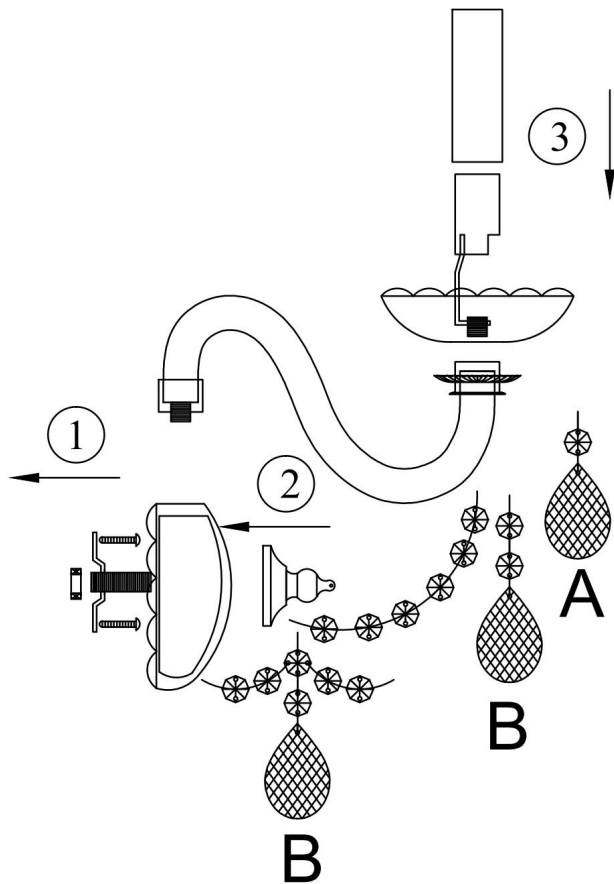

DIA019-01-G

A = 5 pcs  
B = 2 pcs

1xE14 60W

Модель: DIA019-01-G  
Коллекция: Royal Classic  
Серия: Beatrix  
Настенный светильник