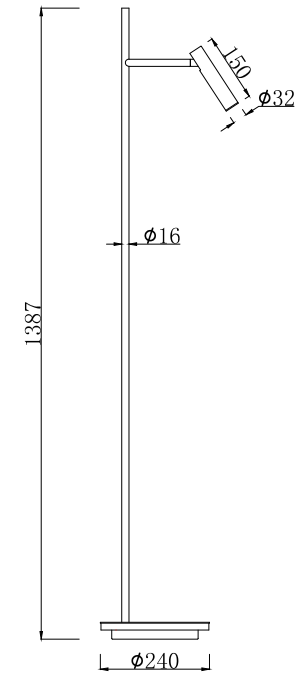

# Instruction

Z010FL-L8W3K

MAX 8W  
728 Lumen

Model: Z010FL-L8W3K  
Collection: Table & Floor  
Series: Estudio

Floor Lamps