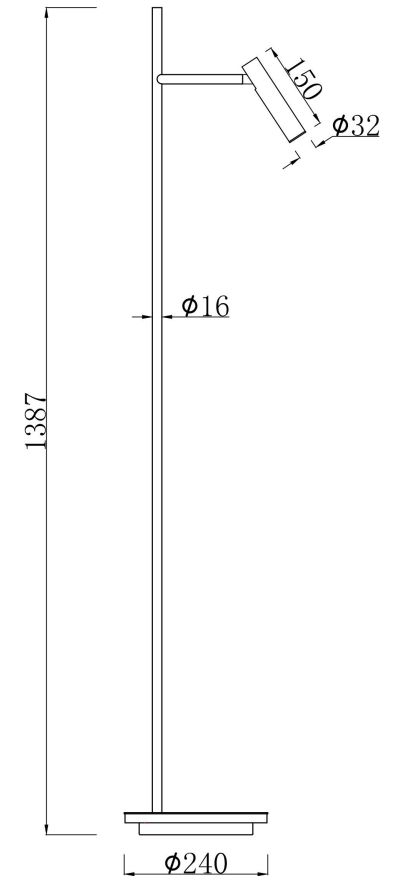

Instruction

Z010FL-L8B3K

MAX 10,6W
730 Lumen

Model: Z010FL-L8B3K
Collection: Table & Floor

Stehleuchte