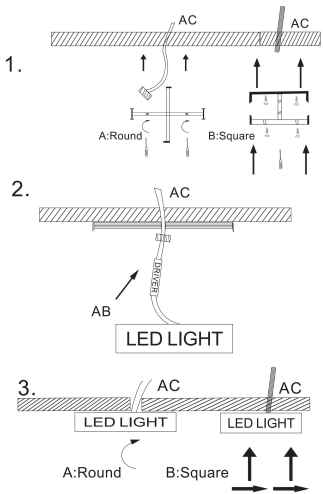

Instruction

LED
MAX 45W
3 600 Lumen

Model: C067CL-L48B3K
Collection: Ceiling & Wall

Ceiling Lamps

Sicherheitshinweis

Safety Guidelines

Règles de sécurité

Règles de sécurité

Siehe Herstellerangaben auf der Verpackung.
Bewahren Sie die Anleitung während der gesamten Garantiezeit auf.