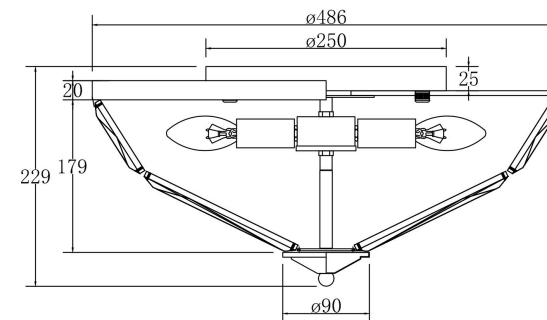

A=18

6xE14 60W

Модель: MOD094CL-06G

Коллекция: Neoclassic

Серия: Facet

Потолочный светильник