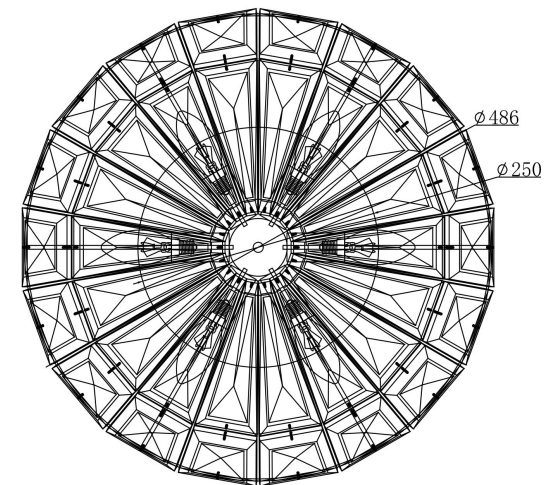

A=18

6xE14 60W

Модель: MOD094CL-06G

Коллекция: Neoclassic

Серия: Facet

Потолочный светильник