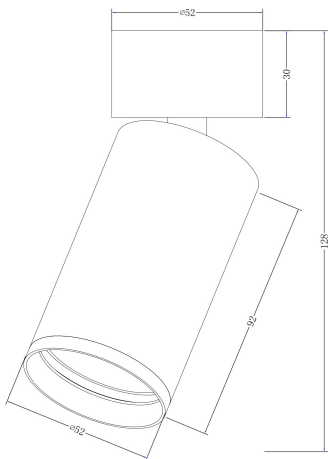

Instruction

1xGU10 10W

Model: C050CL-U-1MG
Collection: Ceiling & Wall

Ceiling Lamps

Sicherheitshinweis

Safety Guidelines

Règles de sécurité

Règles de sécurité

Siehe Herstellerangaben auf der Verpackung.
Bewahren Sie die Anleitung während der gesamten Garantiezeit auf.