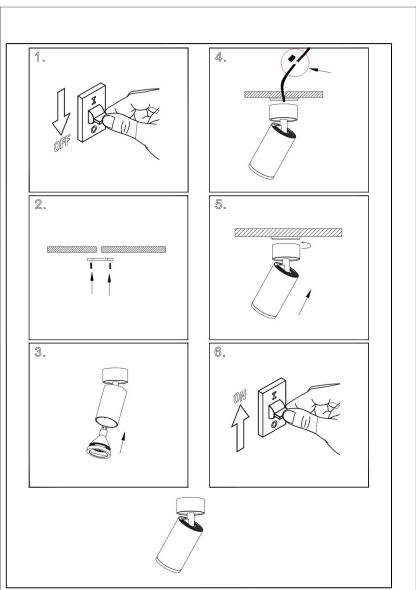

Instruction

1xGU10 10W

Model: C050CL-U-1MG
Collection: Ceiling & Wall

Ceiling Lamps

Sicherheitshinweis

Safety Guidelines

Règles de sécurité

Règles de sécurité

Siehe Herstellerangaben auf der Verpackung.
Bewahren Sie die Anleitung während der gesamten Garantiezeit auf.