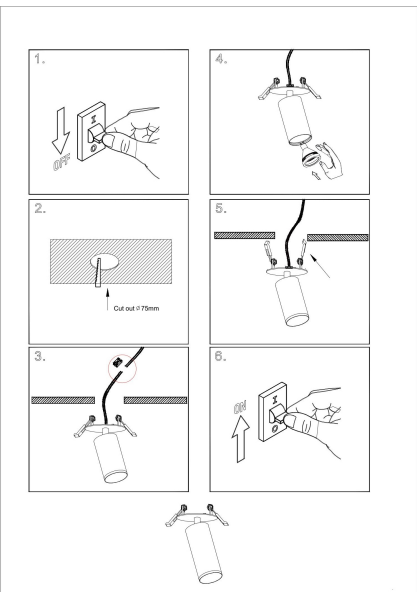

Instruction

1xGU10 10W

Model: C049CL-U-1WS
Collection: Ceiling & Wall

Ceiling Lamps

Sicherheitshinweis

Safety Guidelines

Règles de sécurité

Règles de sécurité

Siehe Herstellerangaben auf der Verpackung.
Bewahren Sie die Anleitung während der gesamten Garantiezeit auf.

See packaging for manufacturer's information.
Keep the instructions for the entire warranty period.
Voir l'emballage pour les informations du fabricant.
Conservez les instructions pendant toute la période de garantie.