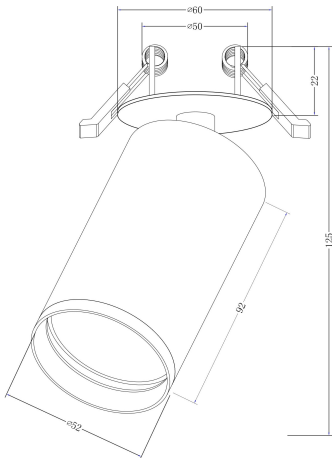

Instruction

1xGU10 10W

Model: C049CL-U-1WS
Collection: Ceiling & Wall

Ceiling Lamps

Sicherheitshinweis

Safety Guidelines

Règles de sécurité

Règles de sécurité

Siehe Herstellerangaben auf der Verpackung.
Bewahren Sie die Anleitung während der gesamten Garantiezeit auf.

See packaging for manufacturer's information.
Keep the instructions for the entire warranty period.
Voir l'emballage pour les informations du fabricant.
Conservez les instructions pendant toute la période de garantie.