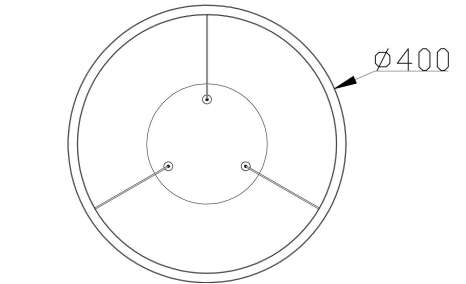

由 Autodesk 教育版产品制作

由 Autodesk 教育版产品制作

由 Autodesk 教育版产品制作

由 Autodesk 教育版产品制作

MAX 25W
1 200 Lumen

Model: MOD058PL-L22B3K

Collection: Modern

Series: Rim