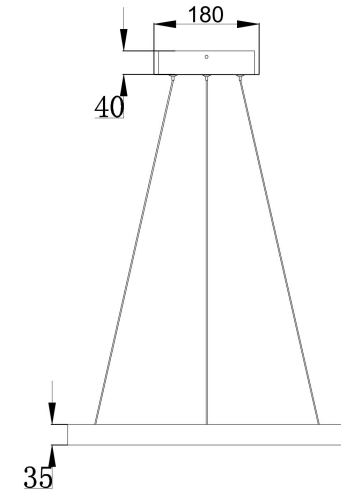

由 Autodesk 教育版产品制作

由 Autodesk 教育版产品制作

由 Autodesk 教育版产品制作

由 Autodesk 教育版产品制作

MAX 25W
1 200 Lumen

Model: MOD058PL-L22B3K

Collection: Modern

Series: Rim