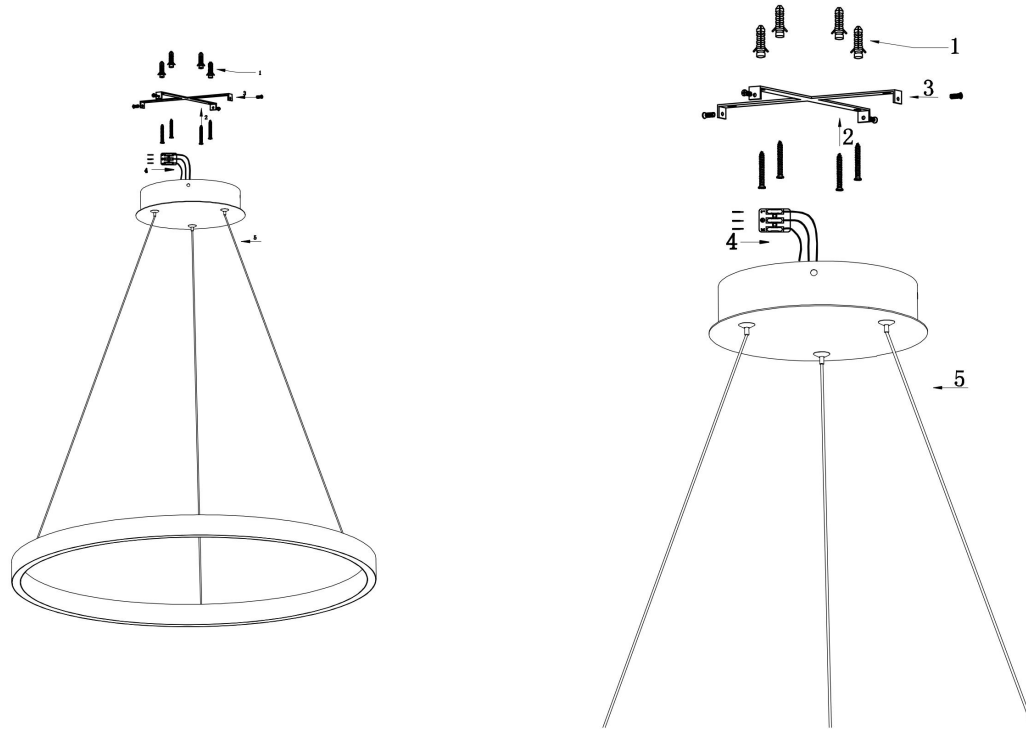

由 Autodesk 教育版产品制作

由 Autodesk 教育版产品制作

由 Autodesk 教育版产品制作

由 Autodesk 教育版产品制作

MAX 25W
1 200 Lumen

Model: MOD058PL-L22B3K

Collection: Modern

Series: Rim