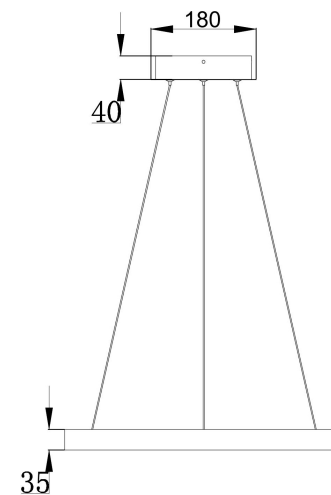

由 Autodesk 教育版产品制作

由 Autodesk 教育版产品制作

由 Autodesk 教育版产品制作

MAX 25W  
1 200 Lumen

Model: MOD058PL-L22W3K

Collection: Modern

Series: Rim

Pendant Lamps