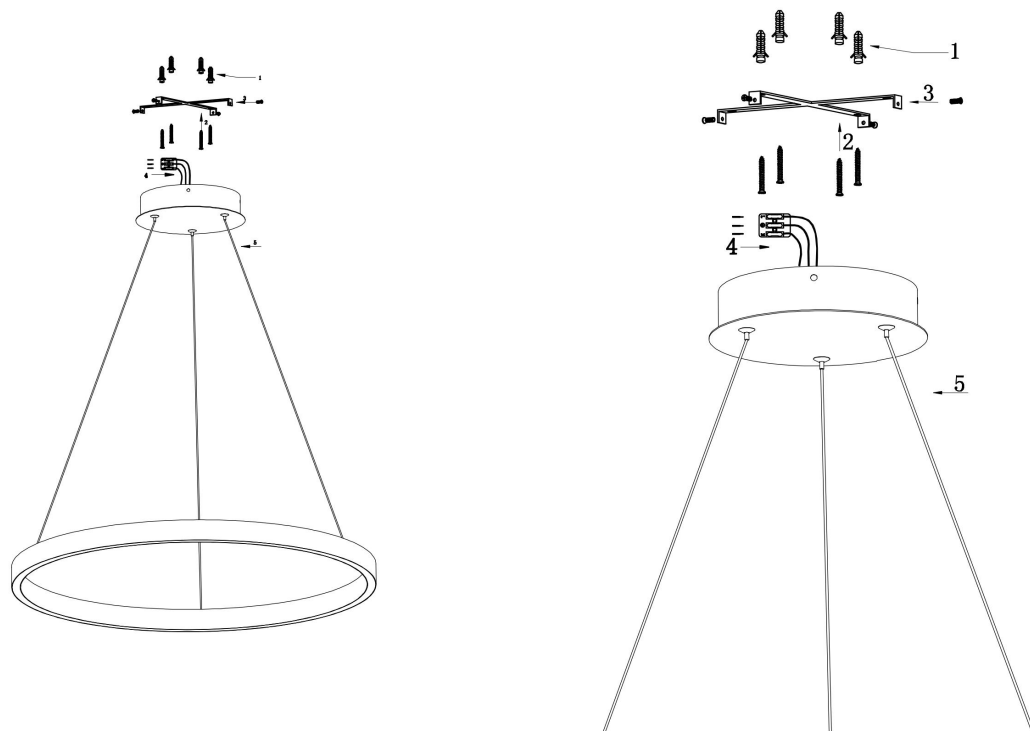

由 Autodesk 教育版产品制作

由 Autodesk 教育版产品制作

由 Autodesk 教育版产品制作

MAX 25W  
1 200 Lumen

Model: MOD058PL-L22W3K

Collection: Modern

Series: Rim

Pendant Lamps