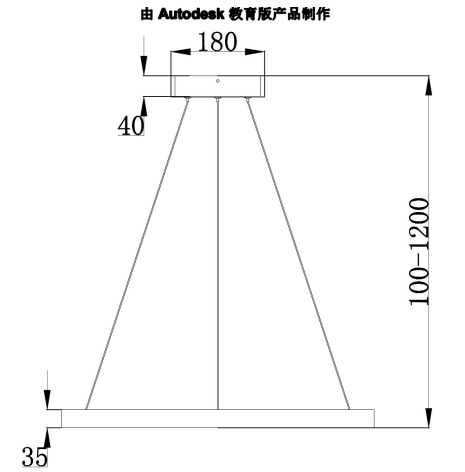

由 Autodesk 教育版产品制作

由 Autodesk 教育版产品制作

由 Autodesk 教育版产品制作

由 Autodesk 教育版产品制作

由 Autodesk 教育版产品制作

由 Autodesk 教育版产品制作

由 Autodesk 教育版产品制作

MAX 37W
2 200 Lumen