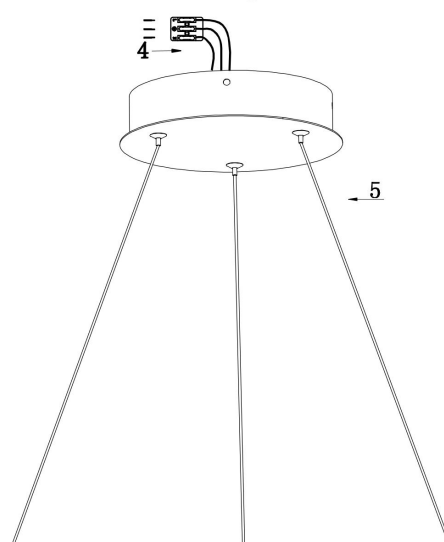

由 Autodesk 教育版产品制作

由 Autodesk 教育版产品制作

由 Autodesk 教育版产品制作

由 Autodesk 教育版产品制作

由 Autodesk 教育版产品制作

由 Autodesk 教育版产品制作

由 Autodesk 教育版产品制作

MAX 37W
2 200 Lumen

Model: MOD058PL-L32BS3K
Collection: Modern
Series: Rim
Pendant Lamps