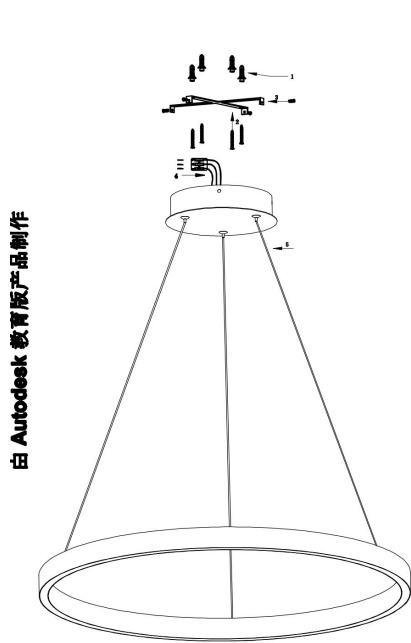

由 Autodesk 教育版产品制作

由 Autodesk 教育版产品制作

由 Autodesk 教育版产品制作

由 Autodesk 教育版产品制作

由 Autodesk 教育版产品制作

由 Autodesk 教育版产品制作

由 Autodesk 教育版产品制作

MAX 37W
2 200 Lumen

Model: MOD058PL-L32BS3K
Collection: Modern
Series: Rim
Pendant Lamps