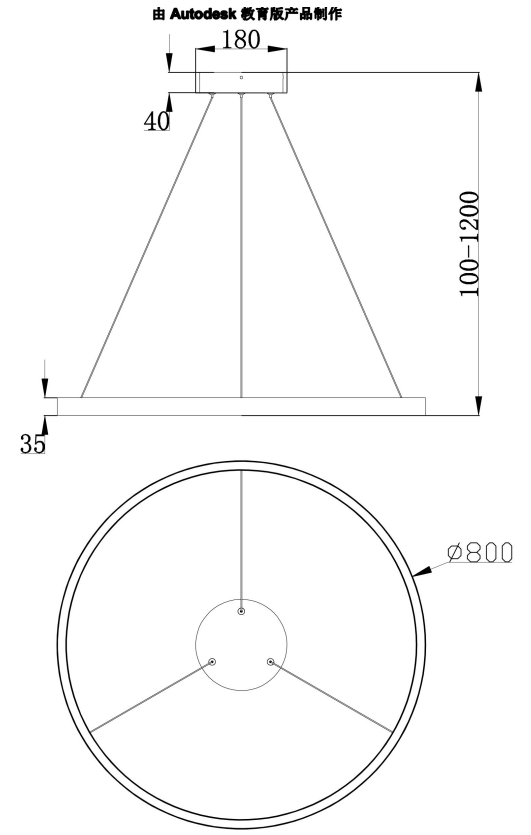

由 Autodesk 教育版产品制作

由 Autodesk 教育版产品制作

由 Autodesk 教育版产品制作

由 Autodesk 教育版产品制作

由 Autodesk 教育版产品制作

由 Autodesk 教育版产品制作

由 Autodesk 教育版产品制作

MAX 51W
3 000 Lumen

Model: MOD058PL-L42B3K
Collection: Modern
Series: Rim
Pendant Lamps