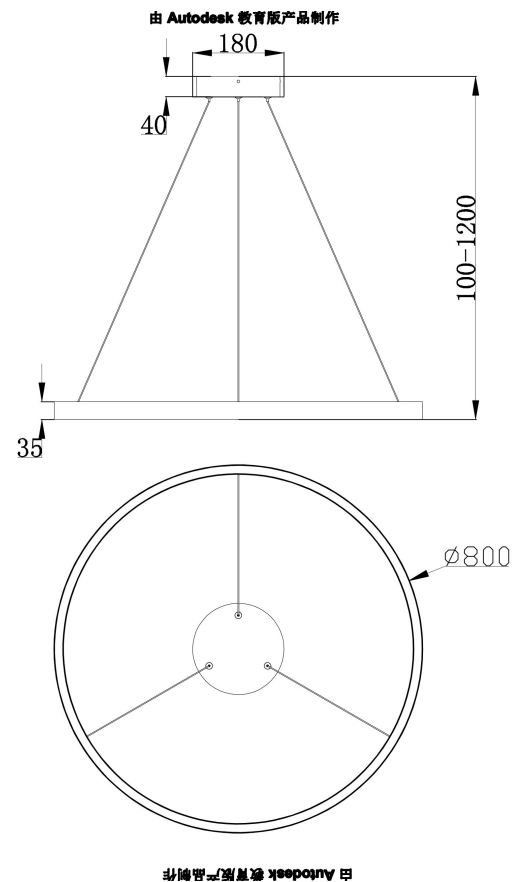

由 Autodesk 教育版产品制作

由 Autodesk 教育版产品制作

由 Autodesk 教育版产品制作

由 Autodesk 教育版产品制作

由 Autodesk 教育版产品制作

MAX 51W
3 000 Lumen

Model: MOD058PL-L42W3K
Collection: Modern
Series: Rim
Pendant Lamps