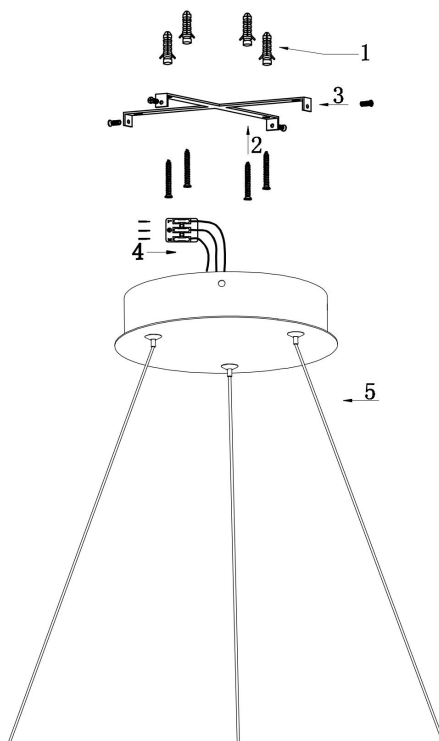

由 Autodesk 教育版产品制作

由 Autodesk 教育版产品制作

由 Autodesk 教育版产品制作

由 Autodesk 教育版产品制作

由 Autodesk 教育版产品制作

MAX 51W
3 000 Lumen

Model: MOD058PL-L42W3K
Collection: Modern
Series: Rim
Pendant Lamps