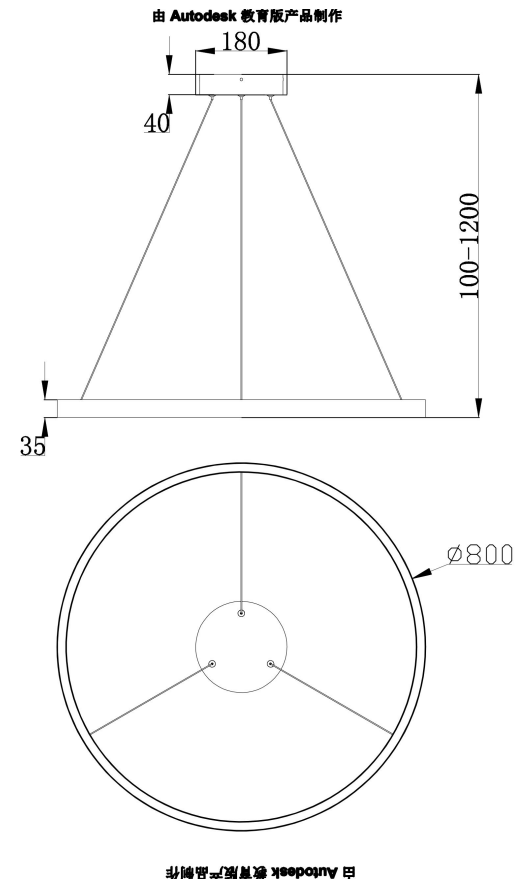

由 Autodesk 教育版产品制作

由 Autodesk 教育版产品制作

由 Autodesk 教育版产品制作

由 Autodesk 教育版产品制作

由 Autodesk 教育版产品制作

由 Autodesk 教育版产品制作

由 Autodesk 教育版产品制作

MAX 51W  
3 000 Lumen

Model: MOD058PL-L42BS3K  
Collection: Modern  
Series: Rim  
Pendant Lamps