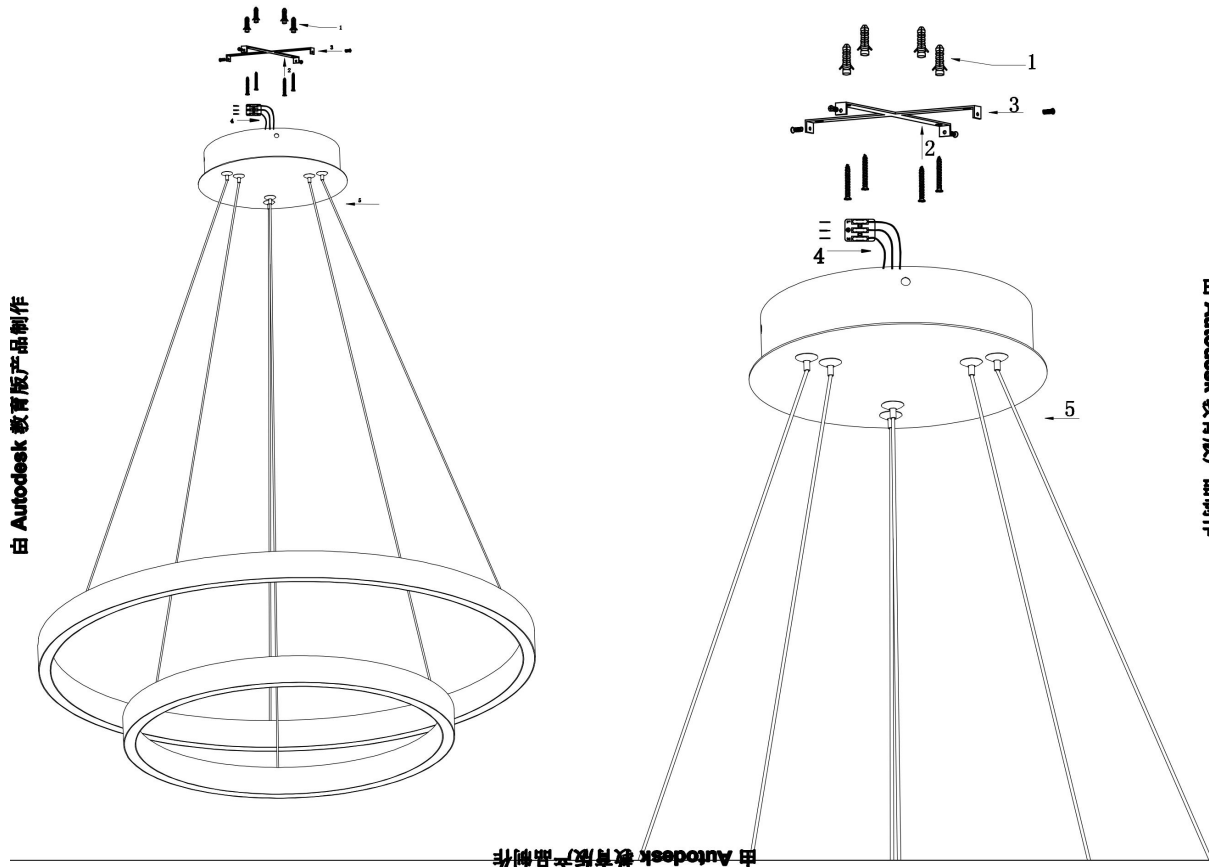

由 Autodesk 教育版产品制作

由 Autodesk 教育版产品制作

由 Autodesk 教育版产品制作

由 Autodesk 教育版产品制作

MAX 61W
3 500 Lumen

Model: MOD058PL-L55W3K
Collection: Modern
Series: Rim
Pendant Lamps