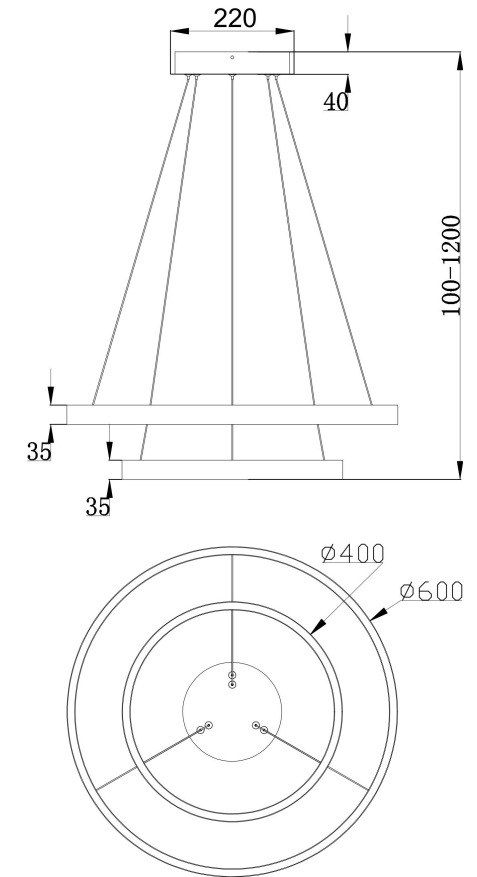

由 Autodesk 教育版产品制作

由 Autodesk 教育版产品制作

由 Autodesk 教育版产品制作

由 Autodesk 教育版产品制作

MAX 61W
3 500 Lumen

Model: MOD058PL-L55W3K
Collection: Modern
Series: Rim
Pendant Lamps