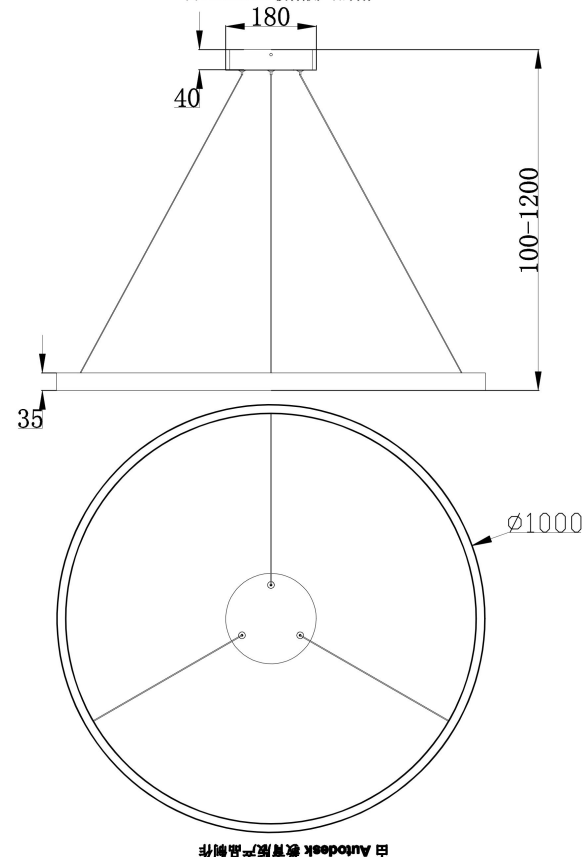

由 Autodesk 教育版产品制作

由 Autodesk 教育版产品制作

由 Autodesk 教育版产品制作

由 Autodesk 教育版产品制作

由 Autodesk 教育版产品制作

MAX 61W
3 500 Lumen

Model: MOD058PL-L54W3K

Collection: Modern