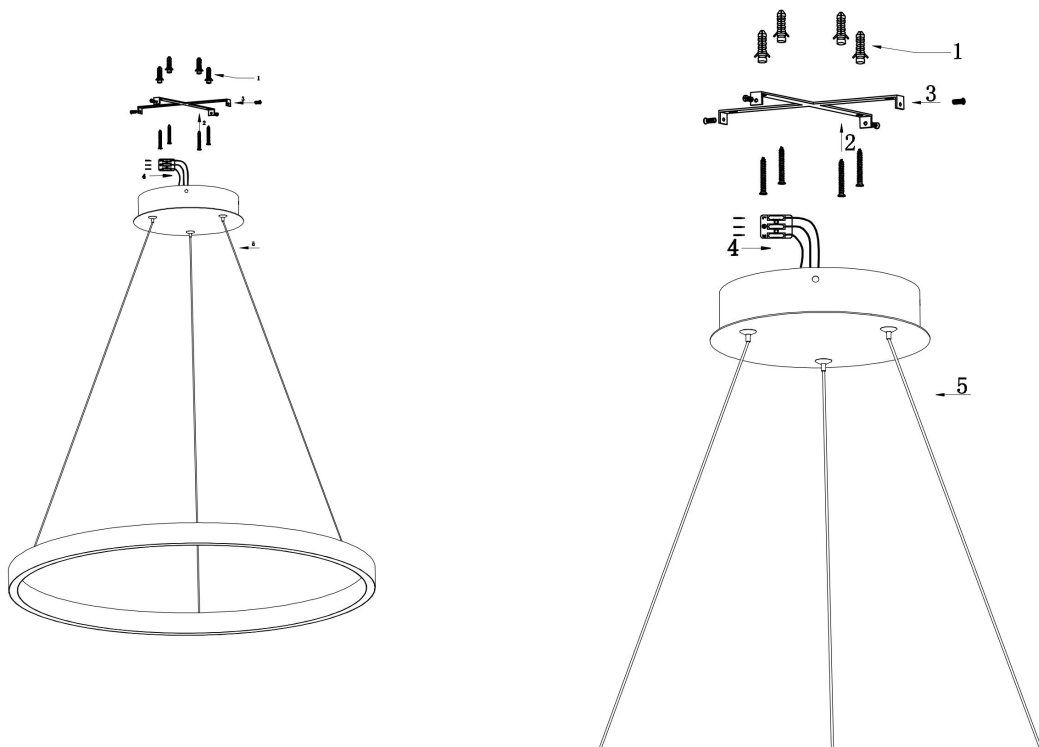

由 Autodesk 教育版产品制作

由 Autodesk 教育版产品制作

由 Autodesk 教育版产品制作

由 Autodesk 教育版产品制作

由 Autodesk 教育版产品制作

MAX 61W
3 500 Lumen

Model: MOD058PL-L54W3K

Collection: Modern

Series: Rim

Pendant Lamps