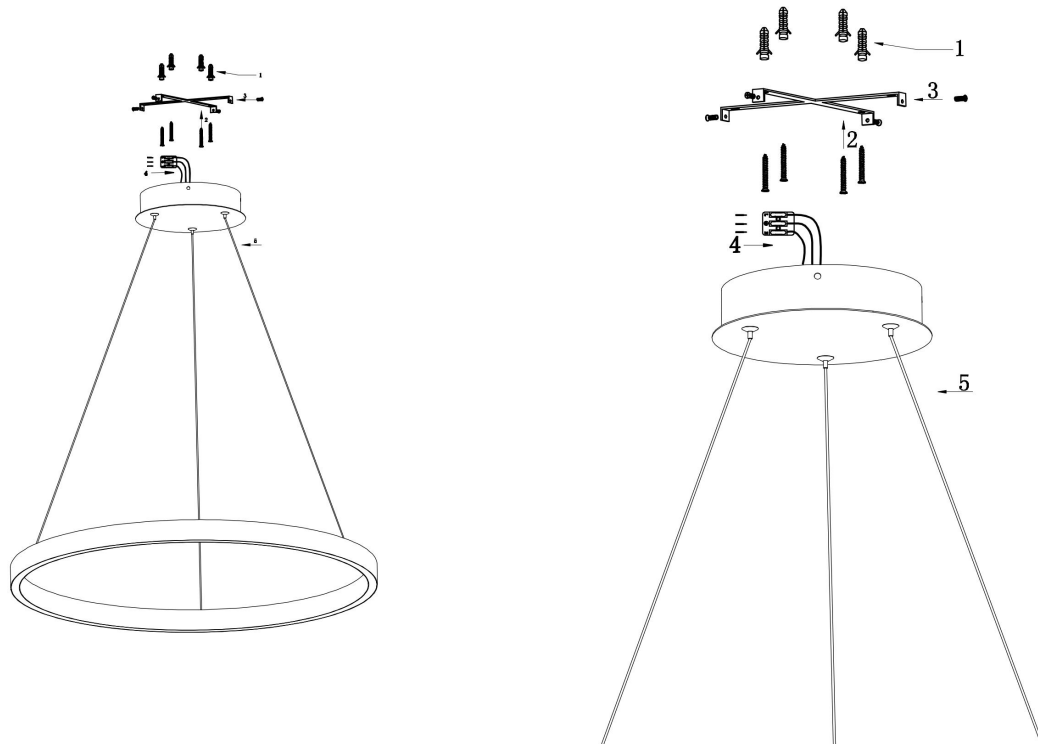

由 Autodesk 教育版产品制作

由 Autodesk 教育版产品制作

由 Autodesk 教育版产品制作

由 Autodesk 教育版产品制作

由 Autodesk 教育版产品制作

由 Autodesk 教育版产品制作

MAX 61W
3 500 Lumen

Model: MOD058PL-L54B3K

Collection: Modern

Series: Rim

Pendant Lamps