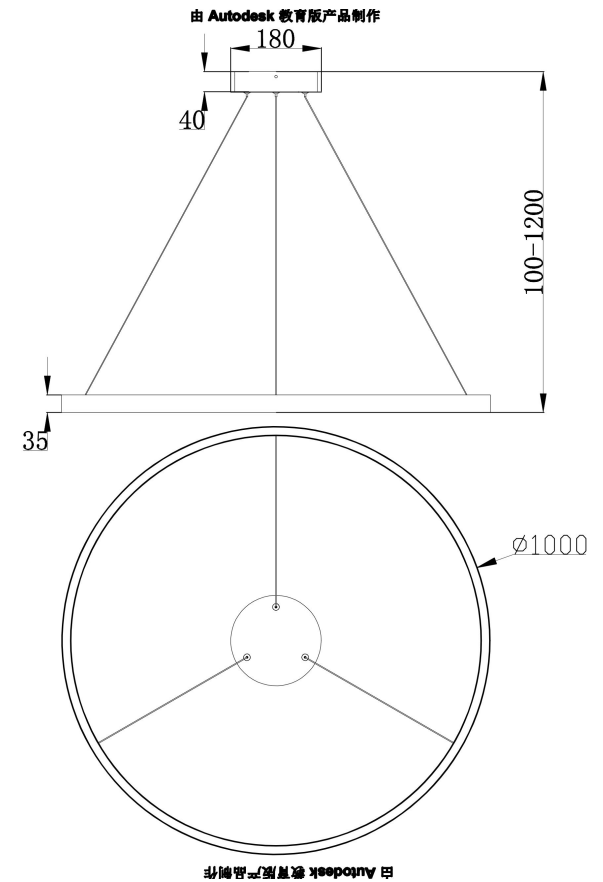

由 Autodesk 教育版产品制作

由 Autodesk 教育版产品制作

由 Autodesk 教育版产品制作

由 Autodesk 教育版产品制作

由 Autodesk 教育版产品制作

由 Autodesk 教育版产品制作

MAX 61W
3 500 Lumen

Model: MOD058PL-L54B3K