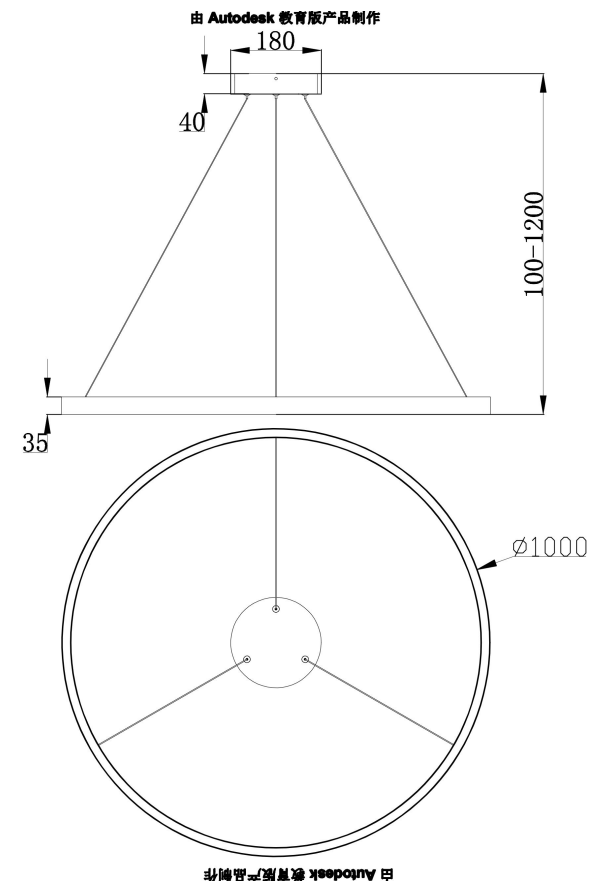

由 Autodesk 教育版产品制作

由 Autodesk 教育版产品制作

由 Autodesk 教育版产品制作

由 Autodesk 教育版产品制作

由 Autodesk 教育版产品制作

MAX 61W
3 500 Lumen

Model: MOD058PL-L54BS3K
Collection: Modern
Series: Rim
Pendant Lamps