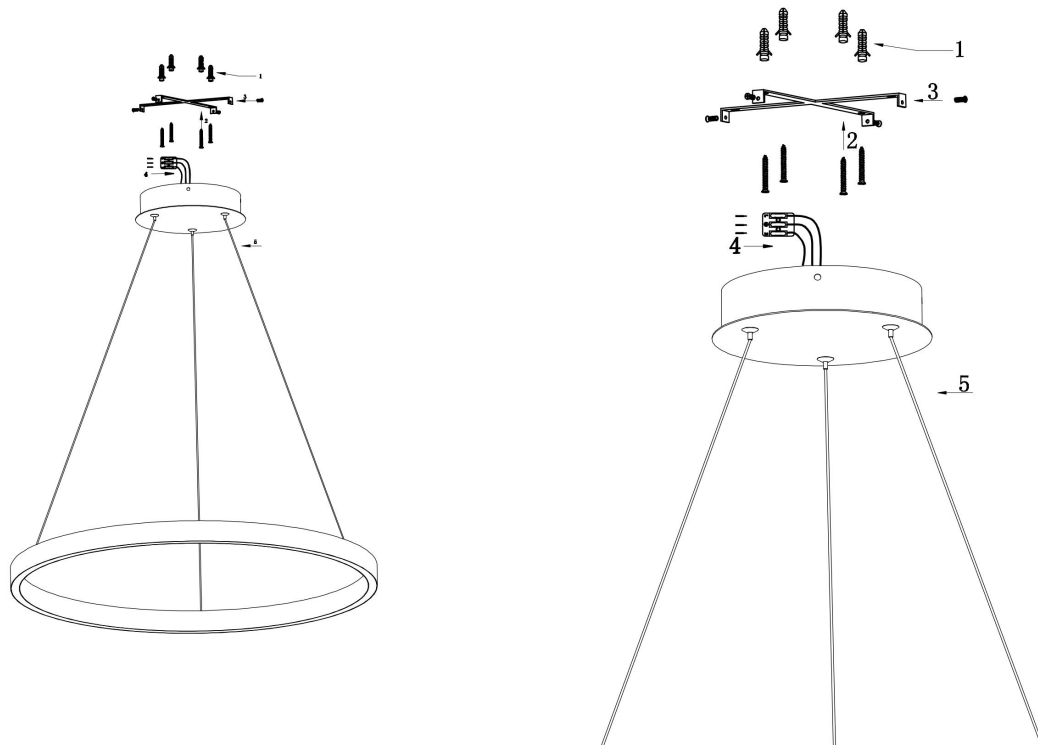

由 Autodesk 教育版产品制作

由 Autodesk 教育版产品制作

由 Autodesk 教育版产品制作

由 Autodesk 教育版产品制作

由 Autodesk 教育版产品制作

MAX 61W
3 500 Lumen

Model: MOD058PL-L54BS3K
Collection: Modern
Series: Rim
Pendant Lamps