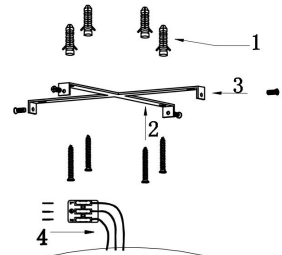

由 Autodesk 教育版产品制作

由 Autodesk 教育版产品制作

由 Autodesk 教育版产品制作

由 Autodesk 教育版产品制作

MAX 88W
5 200 Lumen

Model: MOD058PL-L74W3K
Collection: Modern
Series: Rim
Pendant Lamps