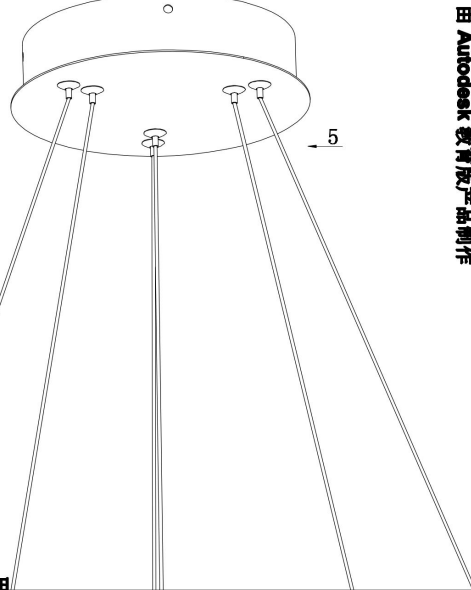

由 Autodesk 教育版产品制作

由 Autodesk 教育版产品制作

由 Autodesk 教育版产品制作

由 Autodesk 教育版产品制作

MAX 88W
5 200 Lumen

Model: MOD058PL-L74W3K
Collection: Modern
Series: Rim
Pendant Lamps