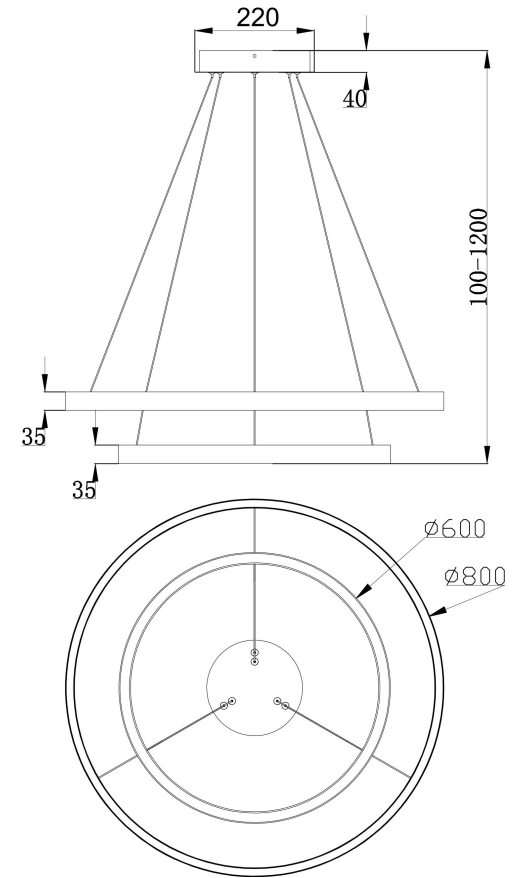

由 Autodesk 教育版产品制作

由 Autodesk 教育版产品制作

由 Autodesk 教育版产品制作

由 Autodesk 教育版产品制作

MAX 88W
5 200 Lumen

Model: MOD058PL-L74W3K
Collection: Modern
Series: Rim
Pendant Lamps