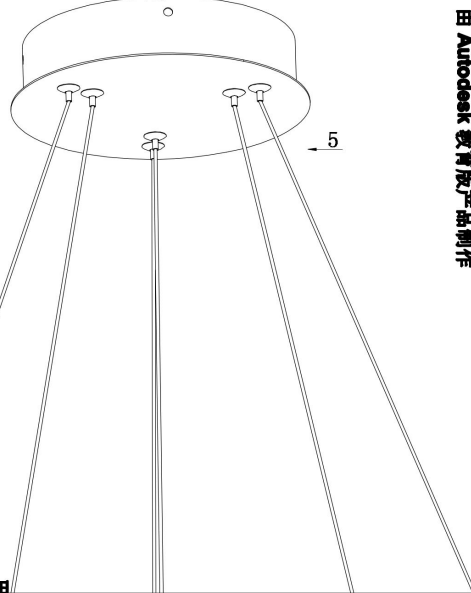

由 Autodesk 教育版产品制作

由 Autodesk 教育版产品制作

由 Autodesk 教育版产品制作

由 Autodesk 教育版产品制作

MAX 88W
5 200 Lumen

Model: MOD058PL-L74BS3K
Collection: Modern
Series: Rim
Pendant Lamps