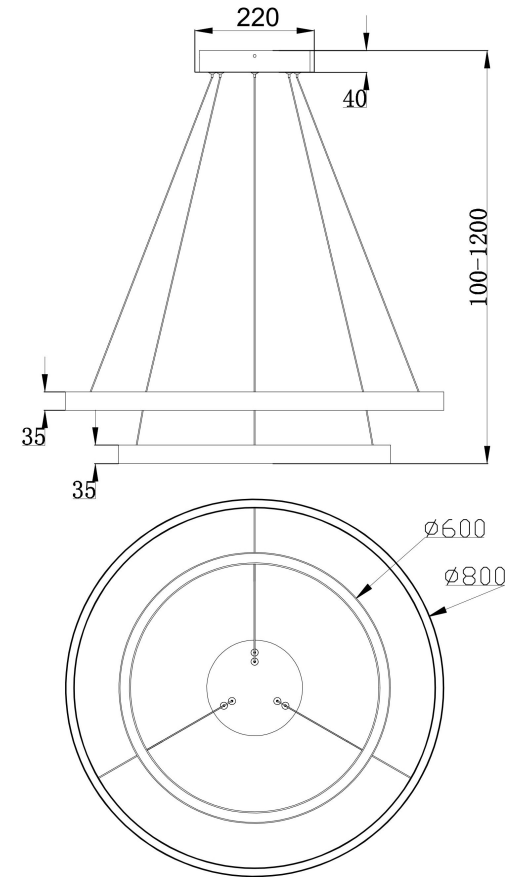

由 Autodesk 教育版产品制作

由 Autodesk 教育版产品制作

由 Autodesk 教育版产品制作

由 Autodesk 教育版产品制作

MAX 88W
5 200 Lumen

Model: MOD058PL-L74BS3K
Collection: Modern
Series: Rim
Pendant Lamps