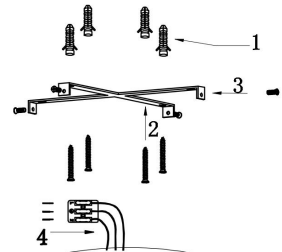

由 Autodesk 教育版产品制作

由 Autodesk 教育版产品制作

由 Autodesk 教育版产品制作

由 Autodesk 教育版产品制作

MAX 88W
5 200 Lumen

Model: MOD058PL-L74BS3K
Collection: Modern
Series: Rim
Pendant Lamps