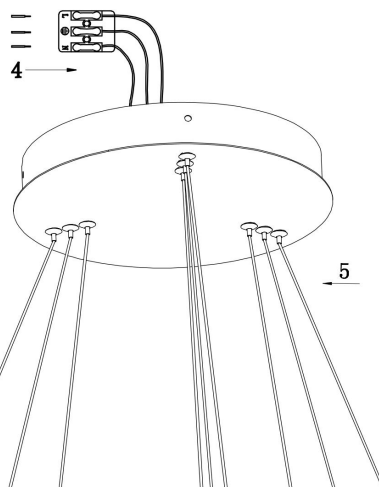

由 Autodesk 教育版产品制作

由 Autodesk 教育版产品制作

由 Autodesk 教育版产品制作

由 Autodesk 教育版产品制作

MAX 115W  
6 100 Lumen

Model: MOD058PL-L100B3K  
Collection: Modern  
Series: Rim  
Pendant Lamps