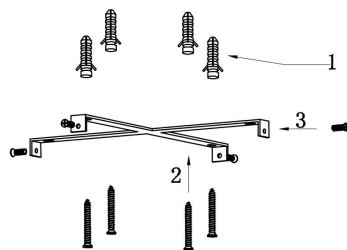

由 Autodesk 教育版产品制作

由 Autodesk 教育版产品制作

由 Autodesk 教育版产品制作

由 Autodesk 教育版产品制作

MAX 115W  
6 100 Lumen

Model: MOD058PL-L100B3K  
Collection: Modern  
Series: Rim  
Pendant Lamps