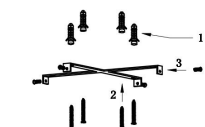

由 Autodesk 教育版产品制作

由 Autodesk 教育版产品制作

由 Autodesk 教育版产品制作

由 Autodesk 教育版产品制作

MAX 115W  
6 100 Lumen

Model: MOD058PL-L100B3K  
Collection: Modern  
Series: Rim  
Pendant Lamps