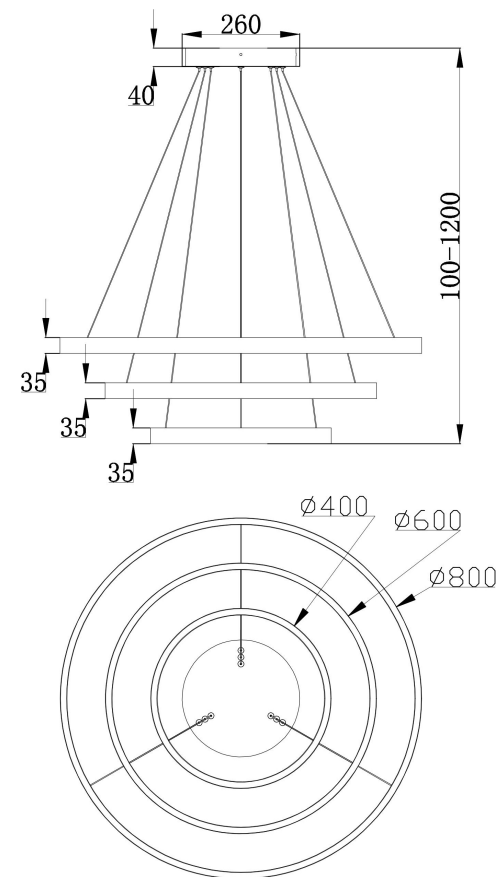

由 Autodesk 教育版产品制作

由 Autodesk 教育版产品制作

由 Autodesk 教育版产品制作

由 Autodesk 教育版产品制作

MAX 115W  
6 100 Lumen

Model: MOD058PL-L100B3K  
Collection: Modern  
Series: Rim  
Pendant Lamps