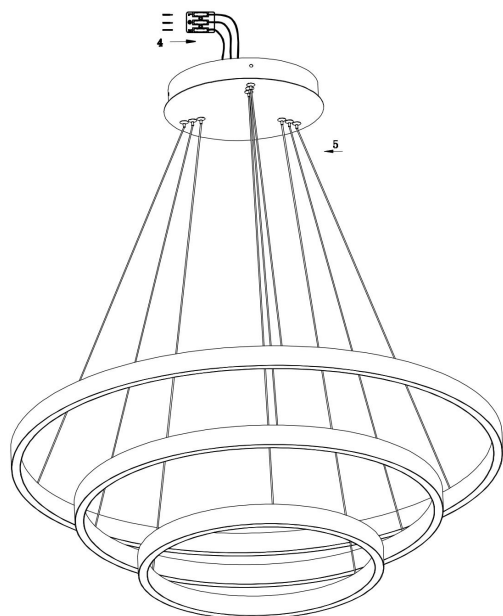

由 Autodesk 教育版产品制作

由 Autodesk 教育版产品制作

由 Autodesk 教育版产品制作

由 Autodesk 教育版产品制作

MAX 115W  
6 100 Lumen

Model: MOD058PL-L100B3K  
Collection: Modern  
Series: Rim  
Pendant Lamps