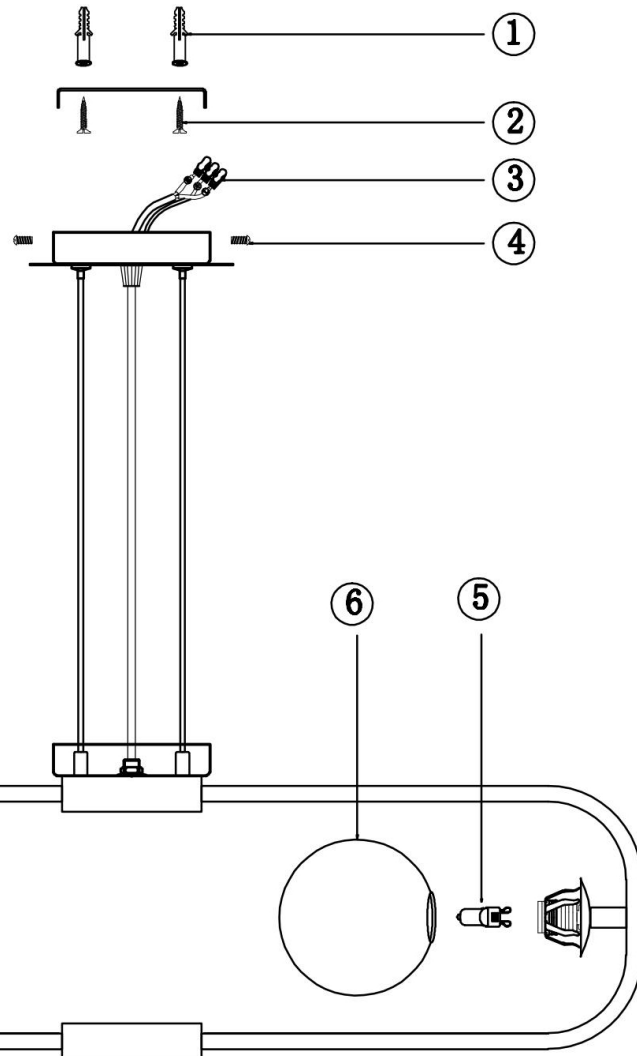

## Instruction

MOD431-PL-06-WG

Model: MOD431-PL-06-WG  
 Collection: Modern  
 Series: Avola  
 Pendant Lamps