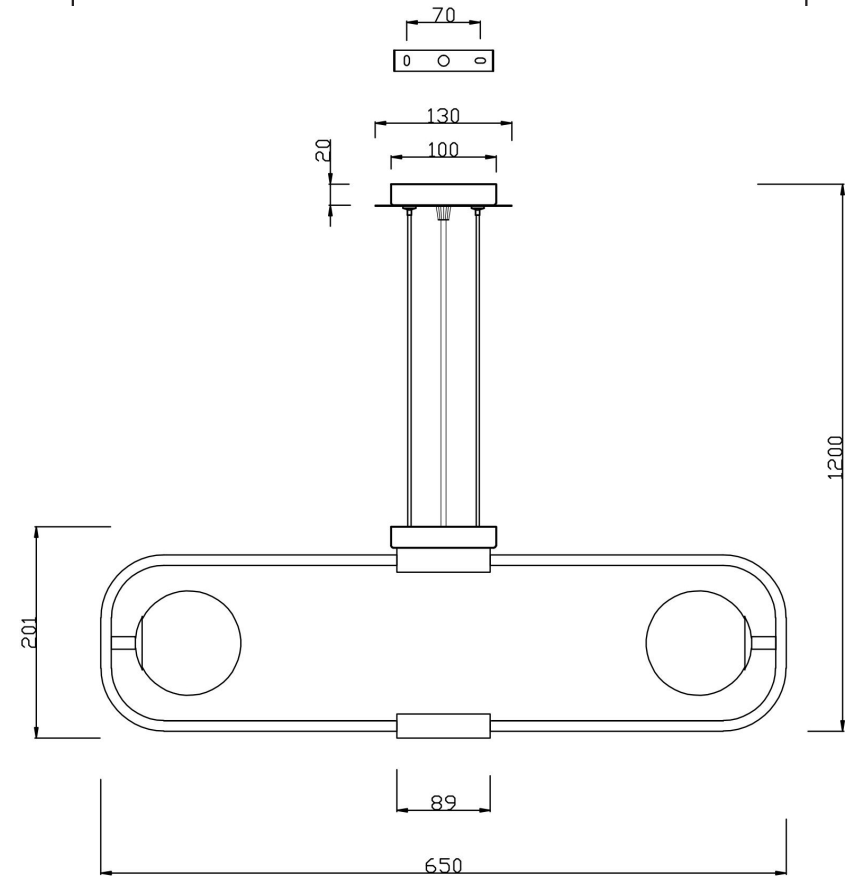

## Instruction

MOD431-PL-06-WG

Model: MOD431-PL-06-WG  
 Collection: Modern  
 Series: Avola  
 Pendant Lamps