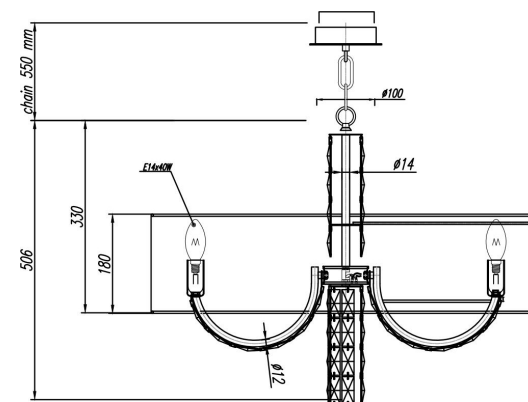

 A=8

 B=6

 C=8

6x E14 40W

Модель: DIA008PL-06CH
 Коллекция: Modern
 Серия: Talento
 Подвесной светильник