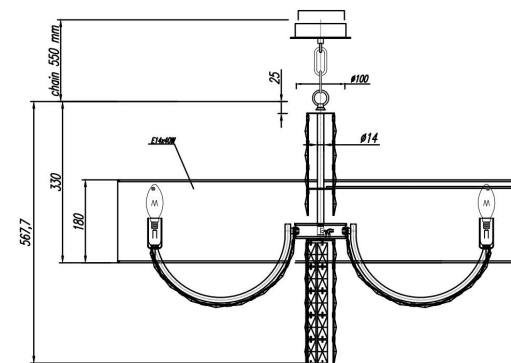

 A=8

 B=8

 C=8

8x E14 40W

Модель: DIA008PL-08CH

Коллекция: Modern

Серия: Talento

 Подвесной светильник