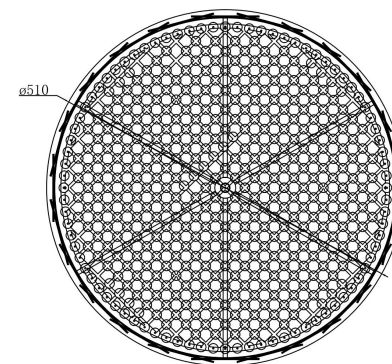

- A 205 pcs
- B 205 pcs
- C 205 pcs

5x E14 40W

Модель: MOD017PL-05BS

Коллекция: Modern

Серия: Artistico

Подвесной светильник