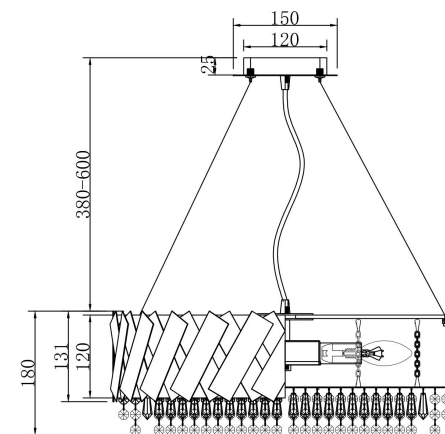

- A 205 pcs
- B 205 pcs
- C 205 pcs

5x E14 40W

Модель: MOD017PL-05BS

Коллекция: Modern

Серия: Artistico

Подвесной светильник