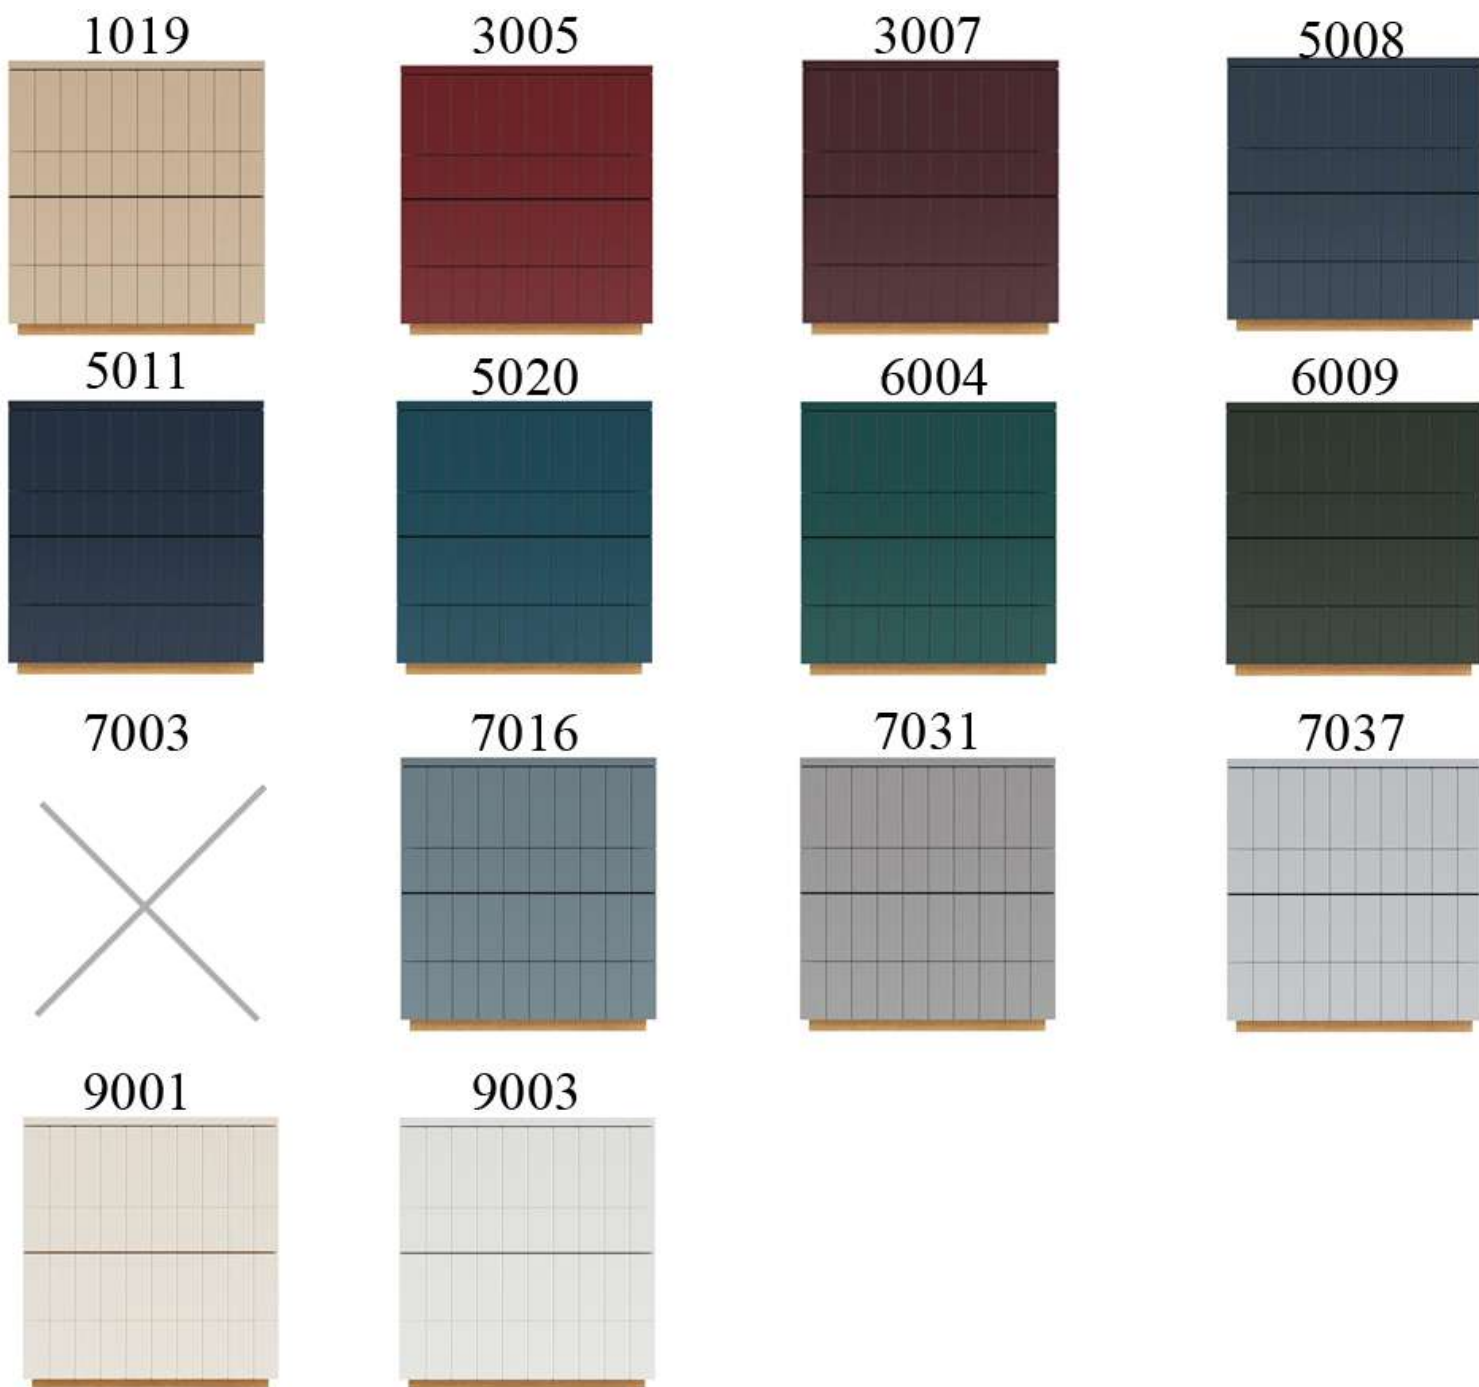

1019

3005

3007

5008

5011

5020

6004

6009

7003

7016

7031

7037

9001

9003

7040

Цвет цоколя: WS 06 (Белый дуб)

Цвет цоколя: WS 01 (Светлый дуб)

1019

3005

3007

5008

5011

5020

6004

Цвет цоколя: WS 02 (Вишня)

1019

3005

3007

5008

5011

5020

6004