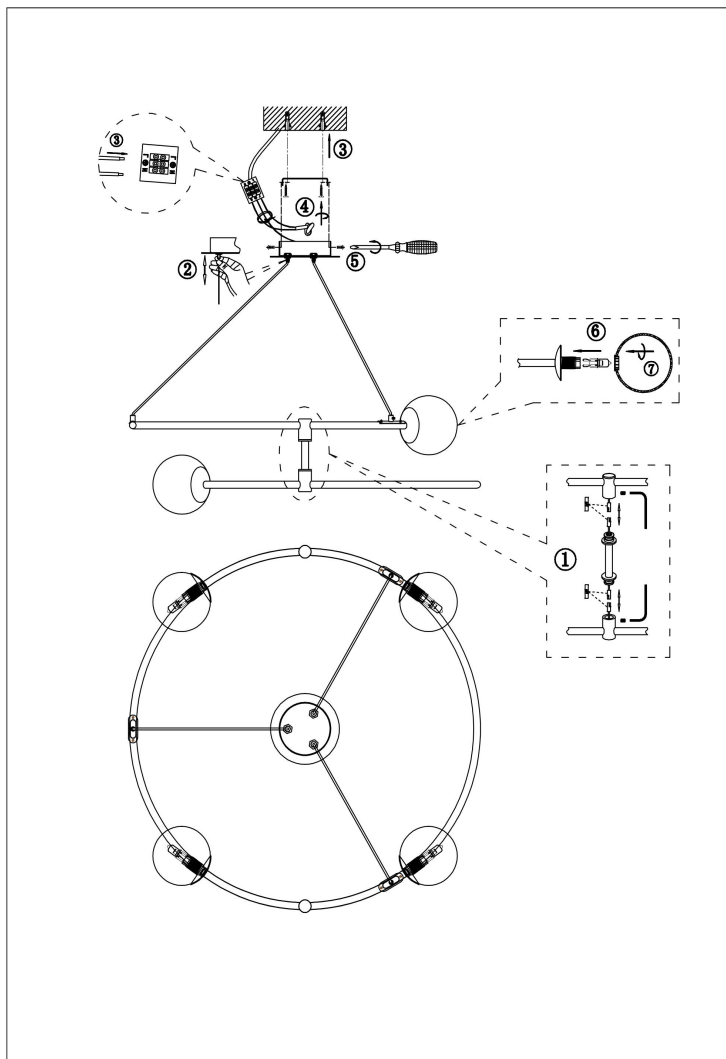

# Інструкція монтажу

## MOD317PL-04G

4xG9 40W

Модель: MOD317PL-04G  
Modern  
Balance