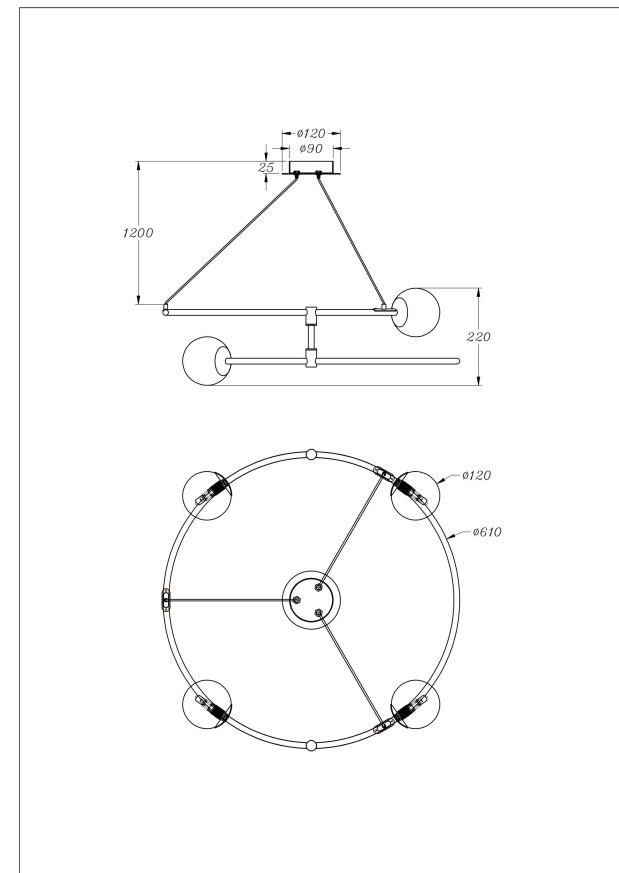

# Інструкція монтажу

## MOD317PL-04G

4xG9 40W

Модель: MOD317PL-04G  
Modern  
Balance