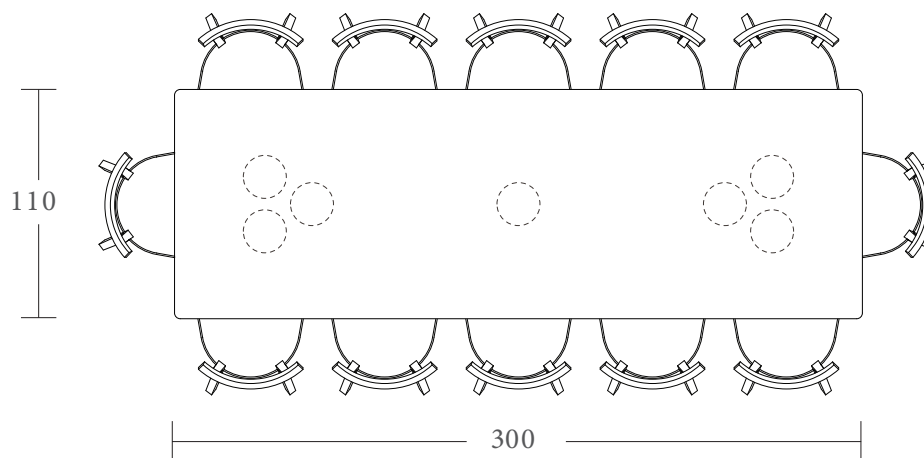

ОБЕДЕННЫЙ СТОЛ

Используйте приведенную ниже информацию в качестве руководства по рассадке за столов, рекомендуемая компоновка кресел предусматривает минимальную ширину каждого стула в 60см, что включает зазор в 5см с каждой стороны.

ОБЕДЕННЫЙ СТОЛ

Используйте приведенную ниже информацию в качестве руководства по рассадке за прямоугольным столом. Рекомендуемая компоновка кресел предусматривает минимальную ширину каждого стула 60 см, что включает зазор в 5 см с каждой стороны. Прямоугольная модель длиной 300 см, не стоит в нашей общей линейке, но в качестве индивидуального заказа, может быть для вас исполнена, у нее будет отличие от общего визуального вида, она будет оснащена дополнительной центральной опорной ножкой, видимой ниже.