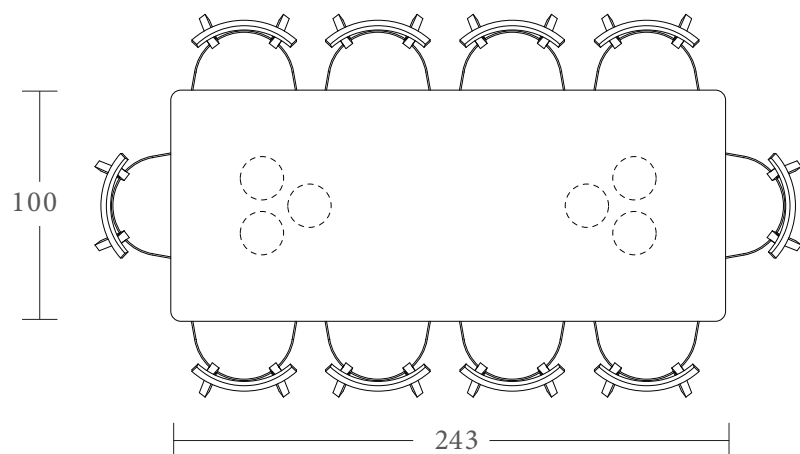

76.2 см

TABLETOP THICKNESS

ТОЛЩИНА СТОЛЕШНИЦЫ

3.5 см

SAHARA DESERT

ОБЕДЕННЫЙ СТОЛ

Используйте приведенную ниже информацию в качестве руководства по рассадке за столов, рекомендуемая компоновка кресел предусматривает минимальную ширину каждого стула в 60см, что включает зазор в 5см с каждой стороны.

ОБЕДЕННЫЙ СТОЛ

Используйте приведенную ниже информацию в качестве руководства по рассадке за столов, рекомендуемая компоновка кресел предусматривает минимальную ширину каждого стула в 60см, что включает зазор в 5см с каждой стороны.

ОБЕДЕННЫЙ СТОЛ

Используйте приведенную ниже информацию в качестве руководства по рассадке за прямоугольным столом. Рекомендуемая компоновка кресел предусматривает минимальную ширину каждого стула 60 см, что включает зазор в 5 см с каждой стороны. Прямоугольная модель длиной 300 см, не стоит в нашей общей линейке, но в качестве индивидуального заказа, может быть для вас исполнена, у нее будет отличие от общего визуального вида, она будет оснащена дополнительной центральной опорной ножкой, видимой ниже.