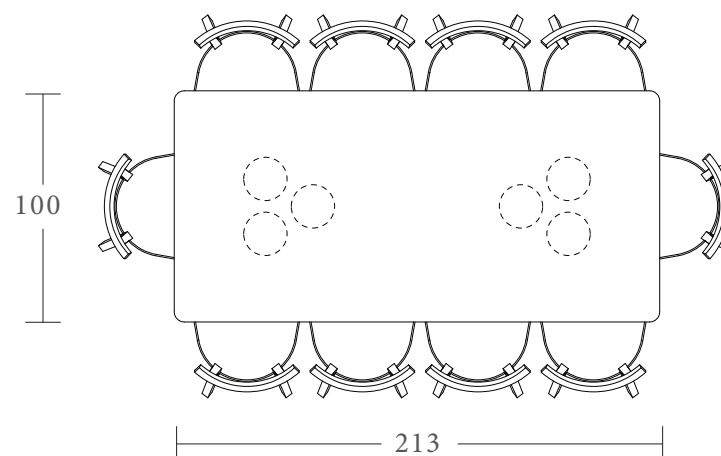

152X80X76 190X100X76
160X90X76 213X100X76
182X90X76 243X110X76

TABLETOP HEIGHT

ВЫСОТА СТОЛЕШНИЦЫ 76.2 см

TABLETOP THICKNESS

ТОЛЩИНА СТОЛЕШНИЦЫ 3.5 см

Россия, г. Москва
Соц сети: @artsouldecor
Наш сайт: www.artsouldecor.ru
Наш WhatsApp: +79015588934

SAHARA DESERT

ОБЕДЕННЫЙ СТОЛ

Art Soul Studio
interior decor

OVERALL DIMENSIONS

ГАБАРИТНЫЕ РАЗМЕРЫ

152X80X76	190X100X76
160X90X76	213X100X76
182X90X76	243X110X76

TABLETOP HEIGHT

ВЫСОТА СТОЛЕШНИЦЫ

76.2 см

TABLETOP THICKNESS

ТОЛЩИНА СТОЛЕШНИЦЫ

3.5 см

SAHARA DESERT

ОБЕДЕННЫЙ СТОЛ

Используйте приведенную ниже информацию в качестве руководства по рассадке за столов, рекомендуемая компоновка кресел предусматривает минимальную ширину каждого стула в 60см, что включает зазор в 5см с каждой стороны.

ОБЕДЕННЫЙ СТОЛ

Используйте приведенную ниже информацию в качестве руководства по рассадке за столов, рекомендуемая компоновка кресел предусматривает минимальную ширину каждого стула в 60см, что включает зазор в 5см с каждой стороны.