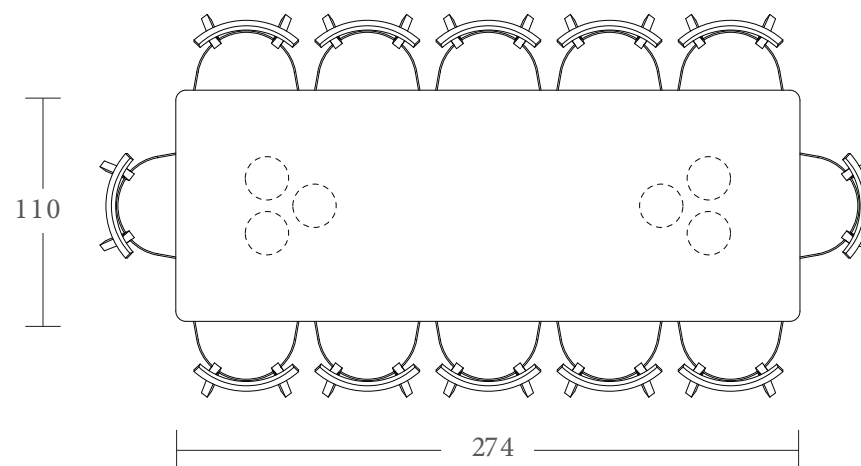

76.2 см

TABLETOP THICKNESS

ТОЛЩИНА СТОЛЕШНИЦЫ

3.5 см

SAHARA DESERT

ОБЕДЕННЫЙ СТОЛ

Используйте приведенную ниже информацию в качестве руководства по рассадке за столов, рекомендуемая компоновка кресел предусматривает минимальную ширину каждого стула в 60см, что включает зазор в 5см с каждой стороны.

ОБЕДЕННЫЙ СТОЛ

Используйте приведенную ниже информацию в качестве руководства по рассадке за столов, рекомендуемая компоновка кресел предусматривает минимальную ширину каждого стула в 60см, что включает зазор в 5см с каждой стороны.

ОБЕДЕННЫЙ СТОЛ

Используйте приведенную ниже информацию в качестве руководства по рассадке за прямоугольным столом. Рекомендуемая компоновка кресел предусматривает минимальную ширину каждого стула 60 см, что включает зазор в 5 см с каждой стороны. Прямоугольная модель длиной 300 см, не стоит в нашей общей линейке, но в качестве индивидуального заказа, может быть для вас исполнена, у нее будет отличие от общего визуального вида, она будет оснащена дополнительной центральной опорной ножкой, видимой ниже.