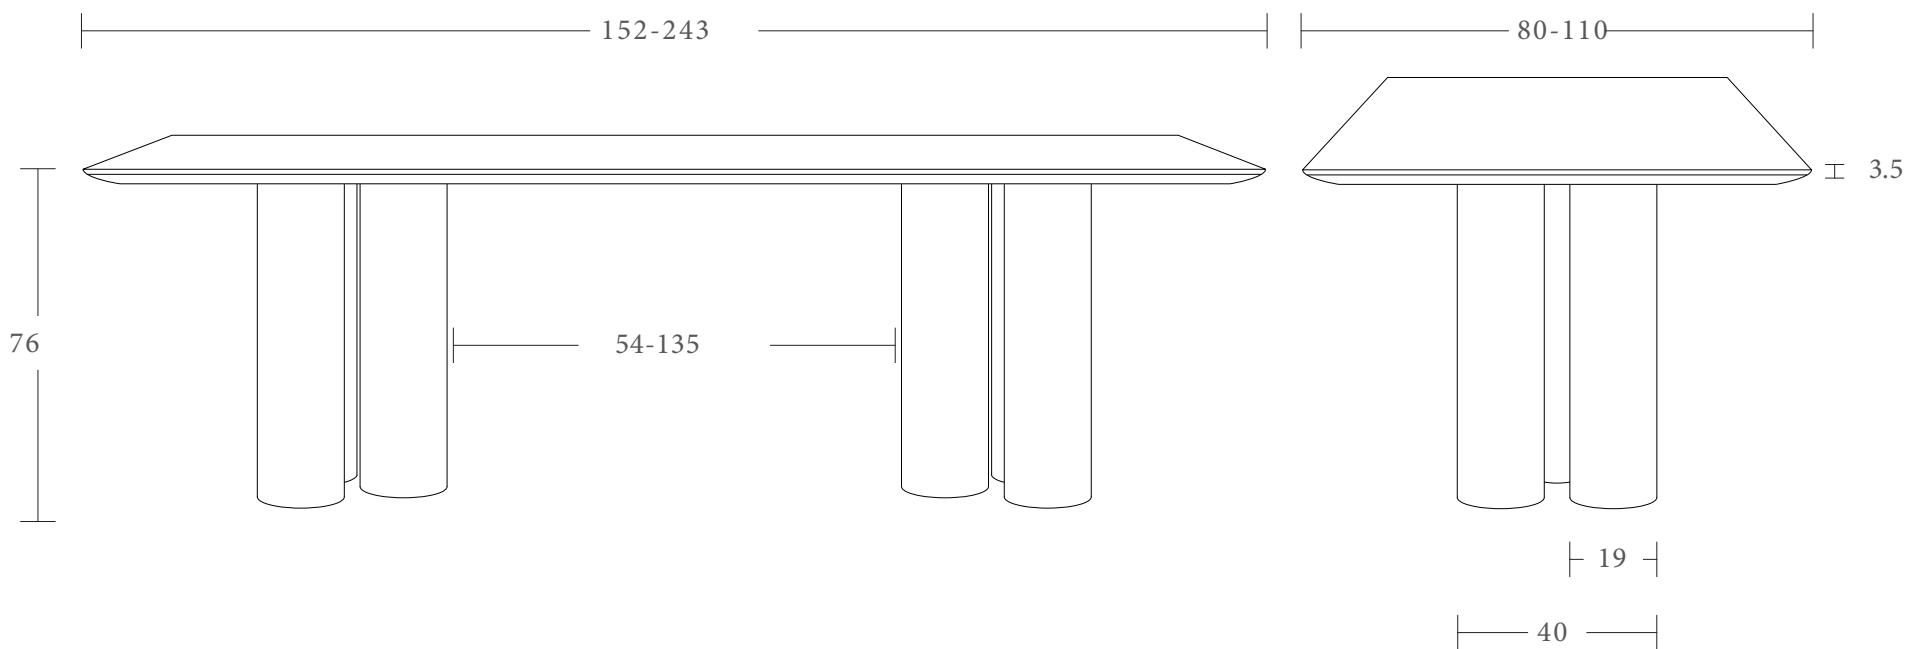

SAHARA DESERT

ОБЕДЕННЫЙ СТОЛ

МОДЕЛЬ 002

OVERALL DIMENSIONS

152X80X76   190X100X76
160X90X76   213X100X76
182X90X76   243X110X76

TABLETOP HEIGHT

ВЫСОТА СТОЛЕШНИЦЫ 76.2 см

TABLETOP THICKNESS

ТОЛЩИНА СТОЛЕШНИЦЫ 3.5 см

Россия, г. Москва
Соц сети: @artsouldecor
Наш сайт: www.artsouldecor.ru
Наш WhatsApp: +79015588934