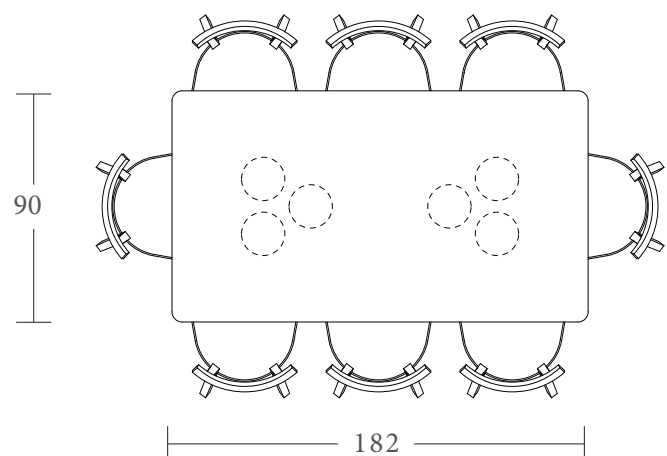

152X80X76 190X100X76
160X90X76 213X100X76
182X90X76 243X110X76

TABLETOP HEIGHT

ВЫСОТА СТОЛЕШНИЦЫ 76.2 см

TABLETOP THICKNESS

ТОЛЩИНА СТОЛЕШНИЦЫ 3.5 см

Россия, г. Москва
Соц сети: @artsouldecor
Наш сайт: www.artsouldecor.ru
Наш WhatsApp: +79015588934

SAHARA DESERT

ОБЕДЕННЫЙ СТОЛ

Art Soul Studio
interior decor

OVERALL DIMENSIONS

ГАБАРИТНЫЕ РАЗМЕРЫ

152X80X76	190X100X76
160X90X76	213X100X76
182X90X76	243X110X76

TABLETOP HEIGHT

ВЫСОТА СТОЛЕШНИЦЫ

76.2 см

TABLETOP THICKNESS

ТОЛЩИНА СТОЛЕШНИЦЫ

3.5 см

SAHARA DESERT

ОБЕДЕННЫЙ СТОЛ

Используйте приведенную ниже информацию в качестве руководства по рассадке за столов, рекомендуемая компоновка кресел предусматривает минимальную ширину каждого стула в 60см, что включает зазор в 5см с каждой стороны.

ОБЕДЕННЫЙ СТОЛ

Используйте приведенную ниже информацию в качестве руководства по рассадке за столов, рекомендуемая компоновка кресел предусматривает минимальную ширину каждого стула в 60см, что включает зазор в 5см с каждой стороны.