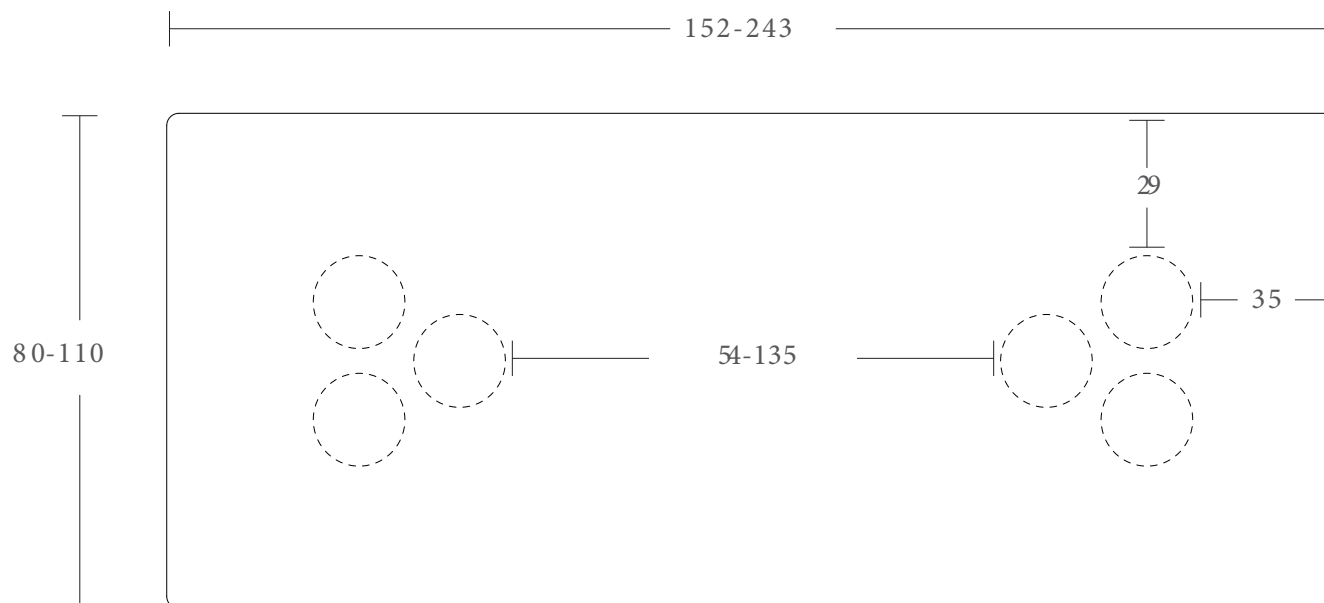

152X80X76 190X100X76
160X90X76 213X100X76
182X90X76 243X110X76

TABLETOP HEIGHT

ВЫСОТА СТОЛЕШНИЦЫ 76.2 см

TABLETOP THICKNESS

ТОЛЩИНА СТОЛЕШНИЦЫ 3.5 см

Россия, г. Москва
Соц сети: @artsouldecor
Наш сайт: www.artsouldecor.ru
Наш WhatsApp: +79015588934

SAHARA DESERT

ОБЕДЕННЫЙ СТОЛ

Art Soul Studio
interior decor

OVERALL DIMENSIONS

ГАБАРИТНЫЕ РАЗМЕРЫ

152X80X76	190X100X76
160X90X76	213X100X76
182X90X76	243X110X76

TABLETOP HEIGHT

ВЫСОТА СТОЛЕШНИЦЫ

76.2 см

TABLETOP THICKNESS

ТОЛЩИНА СТОЛЕШНИЦЫ

3.5 см

SAHARA DESERT

ОБЕДЕННЫЙ СТОЛ

Используйте приведенную ниже информацию в качестве руководства по рассадке за столов, рекомендуемая компоновка кресел предусматривает минимальную ширину каждого стула в 60см, что включает зазор в 5см с каждой стороны.

ОБЕДЕННЫЙ СТОЛ

Используйте приведенную ниже информацию в качестве руководства по рассадке за прямоугольным столом. Рекомендуемая компоновка кресел предусматривает минимальную ширину каждого стула 60 см, что включает зазор в 5 см с каждой стороны. Прямоугольная модель длиной 300 см, не стоит в нашей общей линейке, но в качестве индивидуального заказа, может быть для вас исполнена, у нее будет отличие от общего визуального вида, она будет оснащена дополнительной центральной опорной ножкой, видимой ниже.