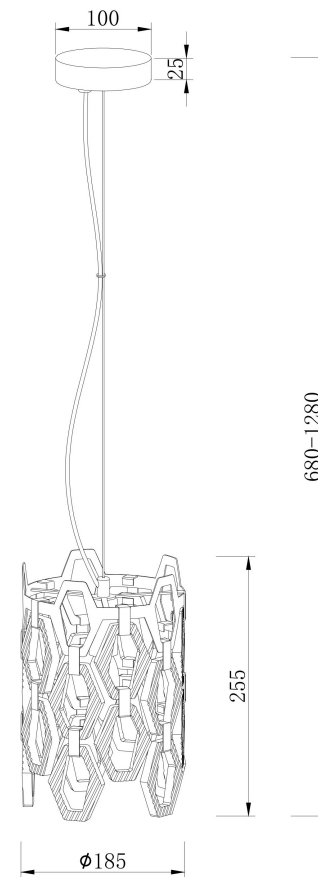

When hanging the glass,
the twill is in the same direction.

1xE14 40W

Модель: MOD490PL-01G
Коллекция: Neoclassic
Серия: Tissage
Подвесной светильник