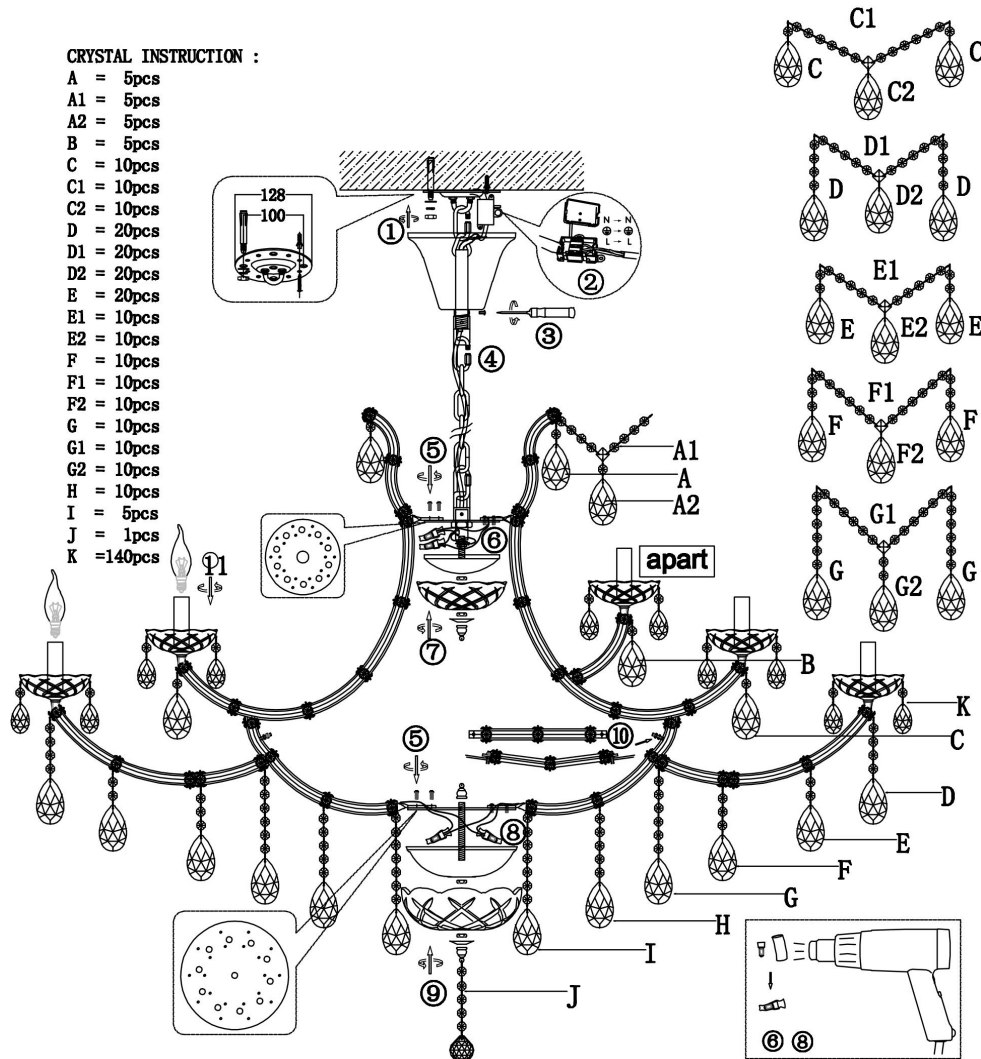

**CRYSTAL INSTRUCTION :**

- A = 5pcs
- A1 = 5pcs
- A2 = 5pcs
- B = 5pcs
- C = 10pcs
- C1 = 10pcs
- C2 = 10pcs
- D = 20pcs
- D1 = 20pcs
- D2 = 20pcs
- E = 20pcs
- E1 = 10pcs
- E2 = 10pcs
- F = 10pcs
- F1 = 10pcs
- F2 = 10pcs
- G = 10pcs
- G1 = 10pcs
- G2 = 10pcs
- H = 10pcs
- I = 5pcs
- J = 1pcs
- K = 140pcs

35xЕ14 40W

Модель: DIA880-PL-35-G  
 Коллекция: Royal Classic  
 Серия: Erna  
 Подвесной светильник