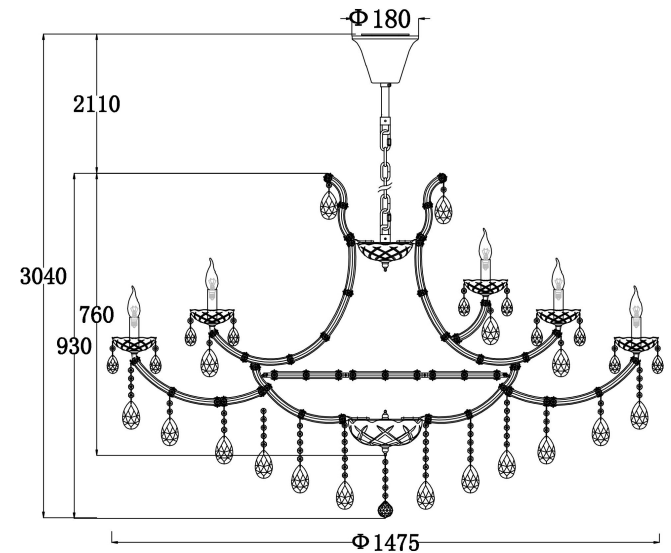

**CRYSTAL INSTRUCTION :**

- A = 5pcs
- A1 = 5pcs
- A2 = 5pcs
- B = 5pcs
- C = 10pcs
- C1 = 10pcs
- C2 = 10pcs
- D = 20pcs
- D1 = 20pcs
- D2 = 20pcs
- E = 20pcs
- E1 = 10pcs
- E2 = 10pcs
- F = 10pcs
- F1 = 10pcs
- F2 = 10pcs
- G = 10pcs
- G1 = 10pcs
- G2 = 10pcs
- H = 10pcs
- I = 5pcs
- J = 1pcs
- K = 140pcs

35xЕ14 40W

Модель: DIA880-PL-35-G  
 Коллекция: Royal Classic  
 Серия: Erna  
 Подвесной светильник