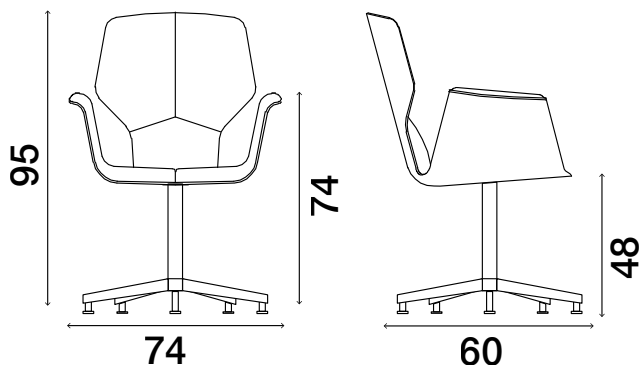

DIMENSIONI CM | DIMENSIONS CM

cm 73x65x100h
cbm 0,47

kg. 18

tutti i prodotti imbottiti fasem sono in poliuretano espanso flessibile e conformi alle normative e ai requisiti British Standard o Cal. Technical Bulletin 117/2017 Section 3 per mercato USA